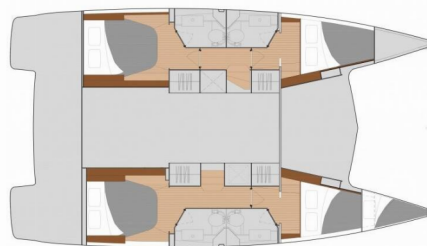

FONTAINE PAJOT ISLA 40

Blue Orion

Katamarán Fountaine Pajot Isla 40 „Blue Orion“, postaveno v roce 2022, je kotveno v Fethiye, Yacht Classic Hotel Marina, - Turecko . Jachta má 4 + 1 kajut, může ubytovat 8 + 1 osob a má 4 toalet/sprch.

Blue Orion

Rok Výroby

2022

Délka

11.93 m

Kajuty

4 + 1

Lůžka