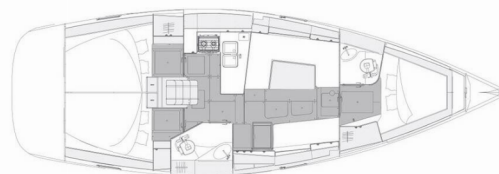

ELAN IMPRESSION 40.1

Oto

Plachetnice Elan Impression 40.1 „Oto“, postaveno v roce 2022, je kotveno v Šibenik - Marina Mandalina, Šibenik - Chorvatsko. Jachta má 3 kajut, může ubytovat 6 + 2 osob a má 2 toalet/sprch.

Oto

Rok Výroby

2022

Délka

11.99 m

Kajuty

3

Lůžka