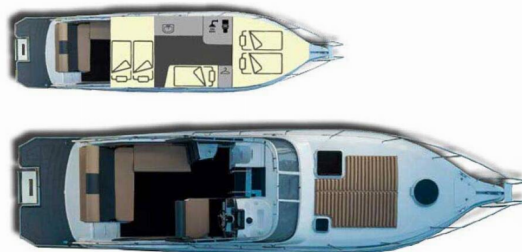

# ÖCHSNER SRX30

Sky

Motorová jachta Öchsner SRX30 „Sky“, postaveno v roce 2023, je kotveno v Murter, ACI Marina Jezera, Jezera/Murter - Chorvatsko. Jachta má 2 kajuty, může ubytovat 4 + 1 osob a má 1 toalet/sprch.

**Sky**

Rok Výroby

**2023**

Délka

**10.00 m**

Kajuty

**2**

Lůžka