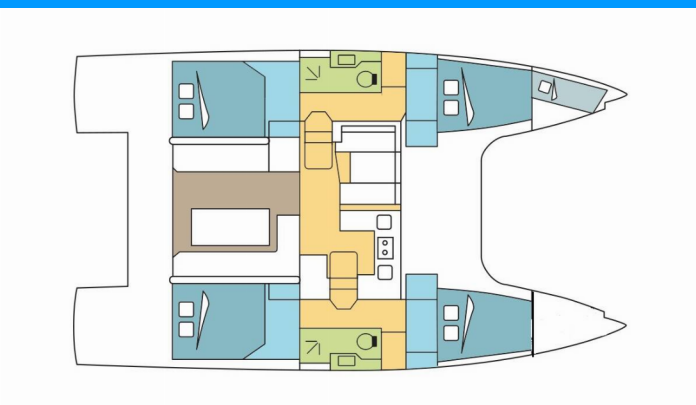

NAUTITECH 40 OPEN

KRIBI

Katamarán Nautitech 40 Open „KRIBI“, postaveno v roce 2022 , je kotveno v St. Martin, Marina de L'Anse Marcel, – Karibské Nizozemsko. Jachta má 4 + 1 kajut, může ubytovat 8 + 2 + 1 osob a má 2 toalet/sprch.

KRIBI

Rok Výroby

2022

Délka

11.98 m

Kajuty

4 + 1

Lůžka