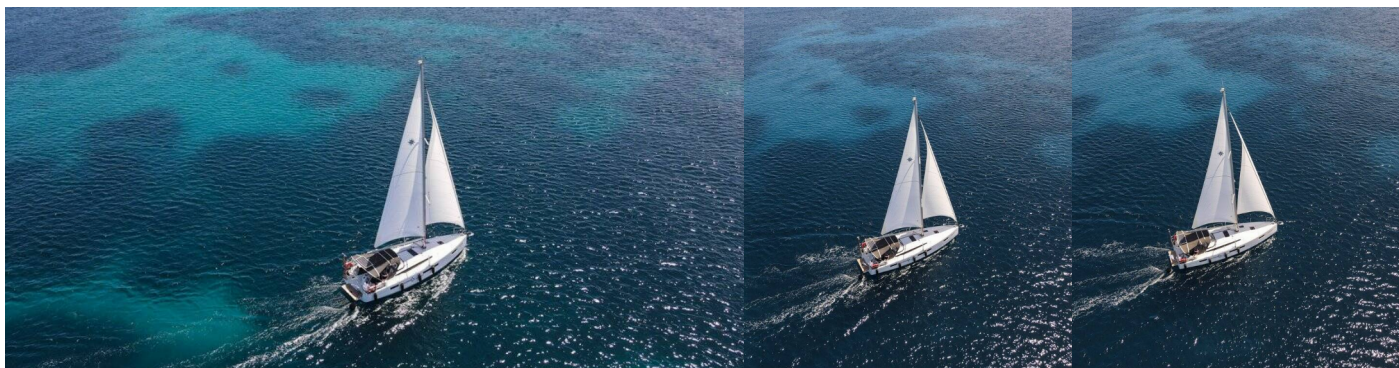

CENA / TYDNY

16.05. - 23.05.2026 3.240 € ~~3.600 €~~	23.05. - 30.05.2026 3.240 € ~~3.600 €~~	30.05. - 06.06.2026 Rezervováno	06.06. - 13.06.2026 Rezervováno
13.06. - 20.06.2026 3.420 € ~~3.800 €~~	20.06. - 04.07.2026 Rezervováno	04.07. - 11.07.2026 3.780 € ~~4.200 €~~	11.07. - 18.07.2026 Na výběr
18.07. - 25.07.2026 Rezervováno	25.07. - 01.08.2026 4.050 € ~~4.500 €~~	01.08. - 08.08.2026 Rezervováno	08.08. - 22.08.2026 Rezervováno
22.08. - 29.08.2026 3.780 € ~~4.200 €~~	29.08. - 05.09.2026 Rezervováno	05.09. - 12.09.2026 3.780 € ~~4.200 €~~	12.09. - 26.09.2026 Rezervováno
26.09. - 06.10.2026 Rezervováno	10.10. - 17.10.2026 2.250 € ~~2.500 €~~	17.10. - 24.10.2026 2.250 € ~~2.500 €~~	24.10. - 31.10.2026 2.250 € ~~2.500 €~~
31.10. - 07.11.2026 2.250 € ~~2.500 €~~	07.11. - 14.11.2026 2.250 € ~~2.500 €~~	14.11. - 21.11.2026 2.250 € ~~2.500 €~~	21.11. - 28.11.2026 2.250 € ~~2.500 €~~
28.11. - 05.12.2026 2.250 € ~~2.500 €~~			

WEB

najachty.pl

TELEFON

+48 882 071 532

E-MAIL

biuro@najachty.pl

NAJACHTY

ul. Pi. Świętej Małgorzaty 1-2/42B, 58-100, Świdnica, Polsko