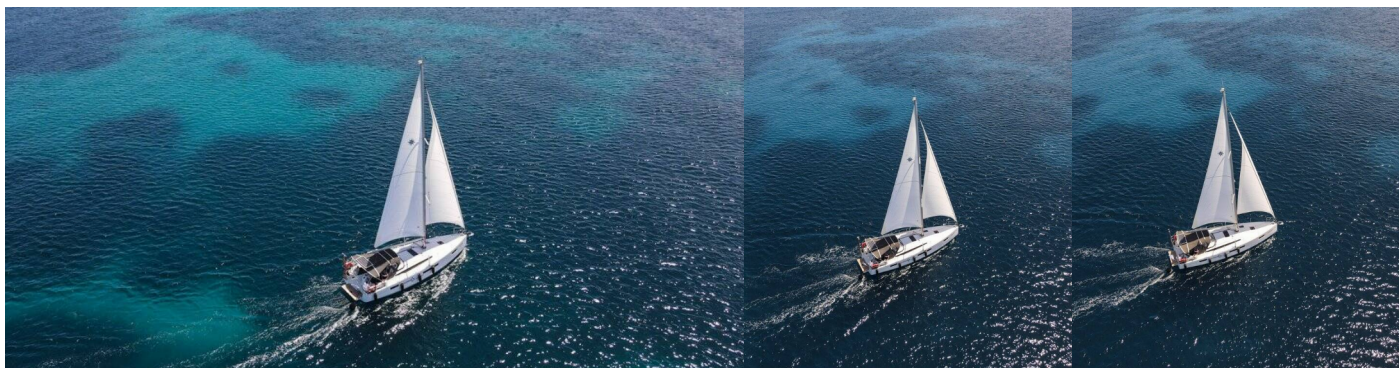

CENA / TYDNY

07.11. - 14.11.2026

2.250 € ~~2.500 €~~

14.11. - 21.11.2026

2.250 € ~~2.500 €~~

21.11. - 28.11.2026

2.250 € ~~2.500 €~~

28.11. - 05.12.2026

2.250 € ~~2.500 €~~

05.12. - 12.12.2026

2.250 € ~~2.500 €~~

12.12. - 19.12.2026

2.250 € ~~2.500 €~~

19.12. - 26.12.2026

2.250 € ~~2.500 €~~

WEB

najachty.pl

TELEFON

+48 882 071 532

E-MAIL

biuro@najachty.pl

NAJACHTY

ul. Pi. Świętej Małgorzaty 1-2/42B, 58-100, Świdnica, Polsko