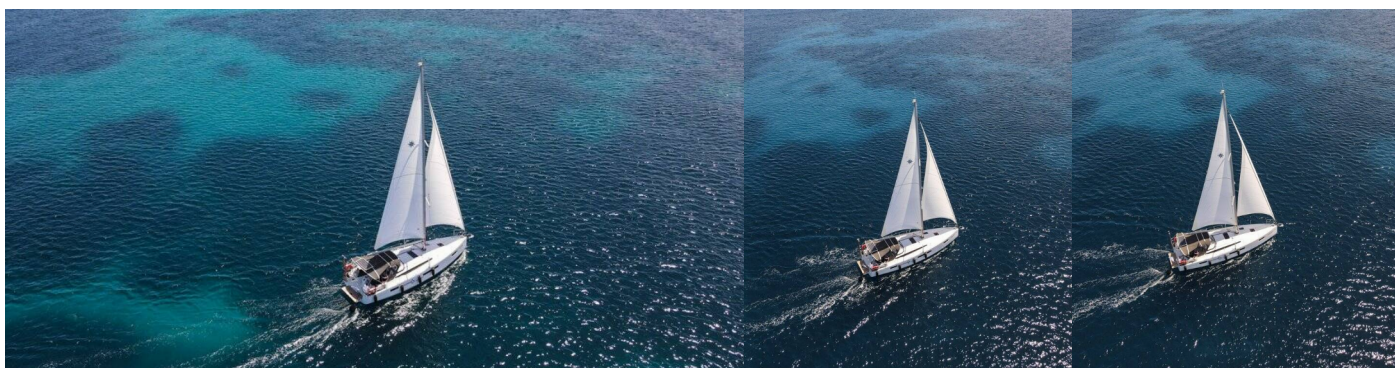

CENA / TYDNY

25.04. - 02.05.2026 2.250 € ~~2.500 €~~	03.05. - 14.05.2026 Rezervováno	16.05. - 23.05.2026 3.240 € ~~3.600 €~~	23.05. - 30.05.2026 3.240 € ~~3.600 €~~
30.05. - 06.06.2026 Rezervováno	06.06. - 13.06.2026 Rezervováno	13.06. - 20.06.2026 3.420 € ~~3.800 €~~	20.06. - 04.07.2026 Rezervováno
04.07. - 11.07.2026 3.780 € ~~4.200 €~~	11.07. - 18.07.2026 3.780 € ~~4.200 €~~	18.07. - 25.07.2026 Rezervováno	25.07. - 01.08.2026 4.050 € ~~4.500 €~~
01.08. - 08.08.2026 Rezervováno	08.08. - 22.08.2026 Rezervováno	22.08. - 29.08.2026 3.780 € ~~4.200 €~~	29.08. - 05.09.2026 3.780 € ~~4.200 €~~
05.09. - 12.09.2026 3.780 € ~~4.200 €~~	12.09. - 26.09.2026 Rezervováno	26.09. - 03.10.2026 3.240 € ~~3.600 €~~	03.10. - 10.10.2026 3.240 € ~~3.600 €~~
10.10. - 17.10.2026 2.250 € ~~2.500 €~~	17.10. - 24.10.2026 2.250 € ~~2.500 €~~	24.10. - 31.10.2026 2.250 € ~~2.500 €~~	31.10. - 07.11.2026 2.250 € ~~2.500 €~~

WEB

najachty.pl

TELEFON

+48 882 071 532

E-MAIL

biuro@najachty.pl

NAJACHTY

ul. Pi. Świętej Małgorzaty 1-2/42B, 58-100, Świdnica, Polsko