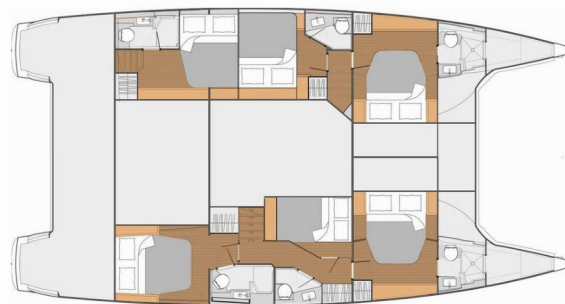

FONTAINE PAJOT SABA 50

Sunshine Reggae

Katamarán Fountaine Pajot Saba 50 „Sunshine Reggae“, postaveno v roce 2015, je kotveno v Palma de Mallorca, La Lonja, - Španělsko . Jachta má 5 + 1 kajut, může ubytovat 10 + 2 osob a má 5 + 1 toalet/sprch.

Sunshine Reggae

Rok Výroby

2015

Délka

14.98 m

Kajuty

5 + 1

Lůžka