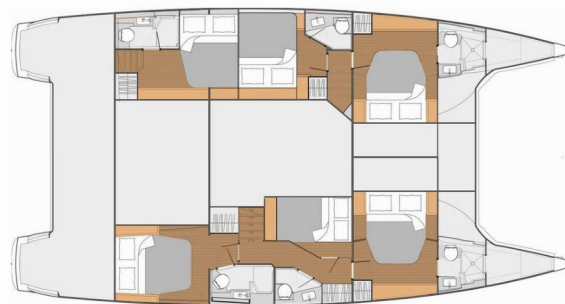

FONTAINE PAJOT SABA 50

Sunshine Reggae

Katamarán Fountaine Pajot Saba 50 „Sunshine Reggae“, postaveno v roce 2015, je kotveno v Palma de Mallorca, La Lonja, - Španělsko . Jachta má 5 + 1 kajut, může ubytovat 10 + 2 osob a má 5 + 1 toalet/sprch.

SPECIFIKACE JACHTY

Základna Pronájmu

Palma de Mallorca, La Lonja, Španělsko

ID Jachty

3887

Značka

Fountaine Pajot

Název

Sunshine Reggae

Rok Výroby

2015

Délka

14.98 m

Kajuty

5 + 1

Lůžka

10 + 2

Max. Počet Osob

11

WC/Sprcha

5 + 1

STANDARDNÍ VYBAVENÍ JACHTY

Bezpečnost

Samonafukovací vesta, VHF rádio

Elektronika

Generátor, Topení, Watermaker – Odsolovač vody

Kuchyňka

Kávovar, Kuchyňské potřeby (kuchyňské zařízení, přístroje, Mikrovlnná trouba, Mrazák, Trouba

Navigace

AIS, GPS mapový plotter, Navigační (námořní) mapy a námořní příručky, pilotní kniha

Paluba

Bimini, Nafukovací člun, Sprayhood

Plachty

Elektrické navijáky/vinšny, Vinšna

Zábava

TV, Venkovní reproduktory