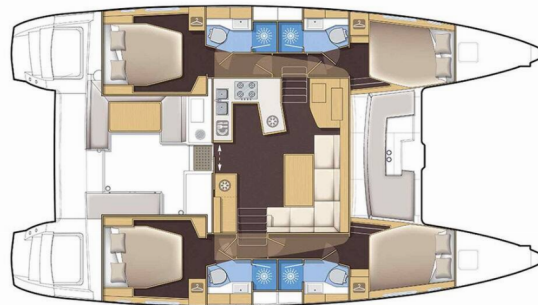

LAGOON 450 S

Vamos Elli

Katamarán Lagoon 450 S „Vamos Elli“, postaveno v roce 2016, je kotveno v Palma de Mallorca, La Lonja, - Španělsko . Jachta má 4 kajuty, může ubytovat 8 + 2 osob a má 4 toalet/sprch.

Vamos Elli

Rok Výroby

2016

Délka

13.96 m

Kajuty

4

Lůžka