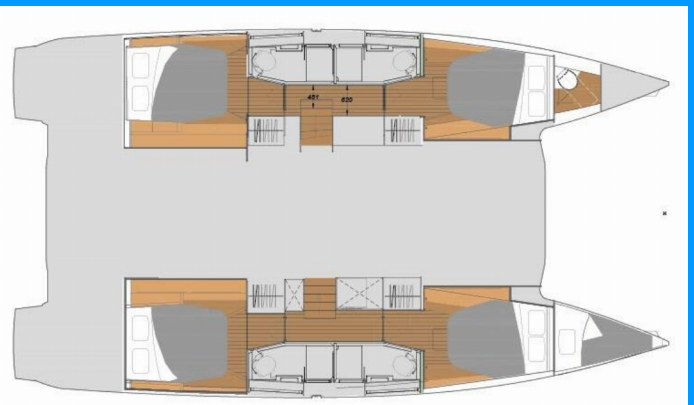

FONTAINE PAJOT ELBA 45

La Grange

Katamarán Fountaine Pajot Elba 45 „La Grange“, postaveno v roce 2022, je kotveno v Marina Zadar (ex. Tankerkomerc), Zadar – Chorvatsko. Jachta má 4 + 1 kajut, může ubytovat 8 + 1 osob a má 5 toalet/sprch.

La Grange

Rok Výroby

2022

Délka

13.45 m

Kajuty

4 + 1

Lůžka