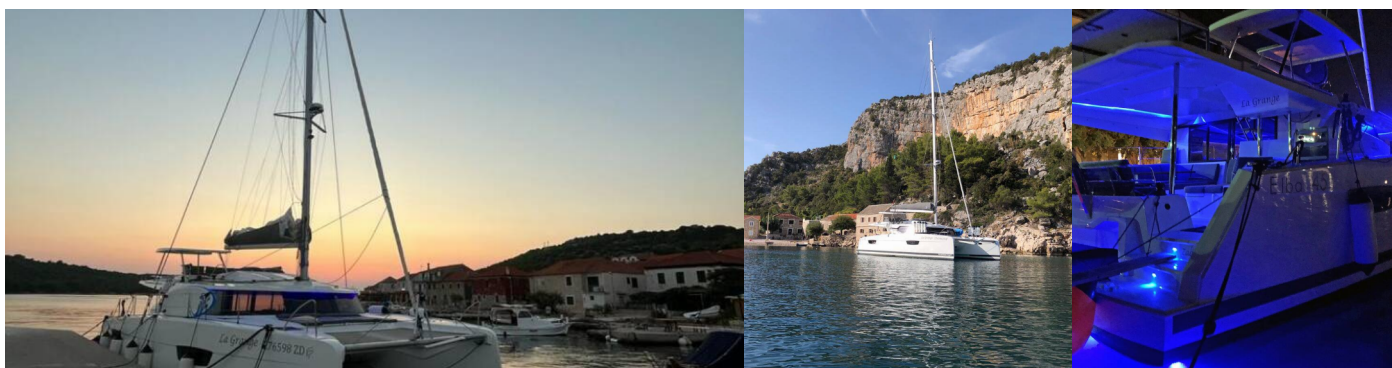

CENA / TYDNY

14.12. - 21.12.2024 4.400 €	21.12. - 28.12.2024 4.400 €	28.12. - 04.01.2025 4.400 €	04.01. - 11.01.2025 3.872 € ~~4.400 €~~
11.01. - 18.01.2025 3.872 € ~~4.400 €~~	18.01. - 25.01.2025 3.872 € ~~4.400 €~~	25.01. - 01.02.2025 3.872 € ~~4.400 €~~	01.02. - 08.02.2025 3.872 € ~~4.400 €~~
08.02. - 15.02.2025 3.872 € ~~4.400 €~~	15.02. - 22.02.2025 3.872 € ~~4.400 €~~	22.02. - 01.03.2025 3.872 € ~~4.400 €~~	01.03. - 08.03.2025 3.872 € ~~4.400 €~~
08.03. - 15.03.2025 3.872 € ~~4.400 €~~	15.03. - 22.03.2025 3.872 € ~~4.400 €~~	22.03. - 29.03.2025 3.872 € ~~4.400 €~~	29.03. - 05.04.2025 3.872 € ~~4.400 €~~
05.04. - 12.04.2025 3.872 € ~~4.400 €~~	12.04. - 26.04.2025 Rezervováno	26.04. - 03.05.2025 6.072 € ~~6.900 €~~	03.05. - 10.05.2025 6.072 € ~~6.900 €~~
10.05. - 17.05.2025 6.292 € ~~7.150 €~~	17.05. - 24.05.2025 6.292 € ~~7.150 €~~	24.05. - 31.05.2025 7.568 € ~~8.600 €~~	31.05. - 07.06.2025 7.568 € ~~8.600 €~~
07.06. - 14.06.2025 9.152 € ~~10.400 €~~	14.06. - 21.06.2025 9.152 € ~~10.400 €~~	21.06. - 28.06.2025 9.328 € ~~10.600 €~~	28.06. - 05.07.2025 9.328 € ~~10.600 €~~

WEB

najachty.pl

TELEFON

+48 882 071 532

E-MAIL

biuro@najachty.pl

NAJACHTY

ul. Pi. Świętej Małgorzaty 1-2/42B, 58-100, Świdnica, Polsko