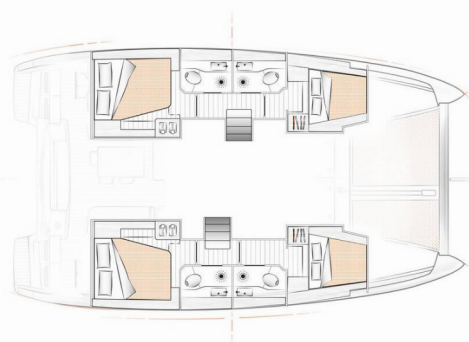

EXCESS 12

Silver Kiss

Katamarán Excess 12 „Silver Kiss“, postaveno v roce 2022, je kotveno v Dubrovnik, Komolac, ACI Marina Dubrovnik, - Chorvatsko. Jachta má 4 + 2 kajut, může ubytovat 8 + 2 + 2 osob a má 4 toalet/sprch.

Název

Silver Kiss

Rok Výroby

2022

Délka

11.81 m

Kajuty

4 + 2