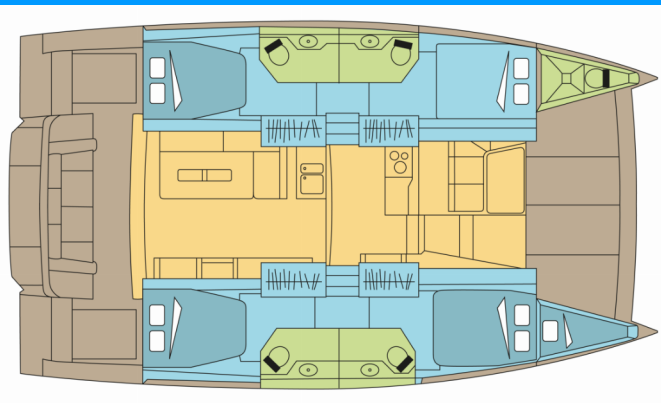

BALI 4.2

CATERINA MARIE

Katamarán Bali 4.2 „CATERINA MARIE“, postaveno v roce 2022, je kotveno v Lavrion, main port, - Řecko. Jachta má 4 + 1 kajut, může ubytovat 8 + 1 osob a má 4 + 1 toalet/sprch.

SPECIFIKACE JACHTY

Rok Výroby

2022

Délka

12.85 m

Kajuty

4 + 1

Lůžka

8 + 1