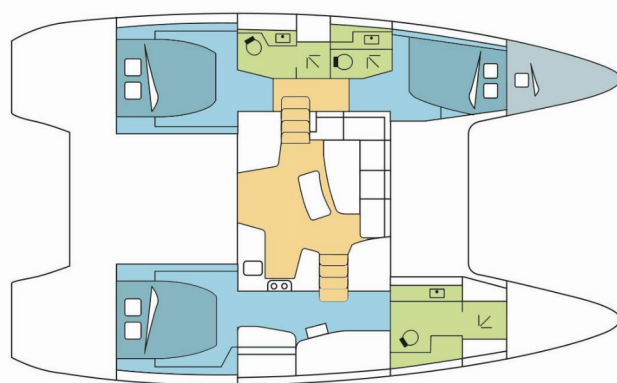

# LAGOON 42

BELLATRIX

Katamarán Lagoon 42 „BELLATRIX“, postaveno v roce 2022, je kotveno v BVI, Hodge's Creek Marina, - Britské Panenské ostrovy. Jachta má 3 + 1 kajut, může ubytovat 6 + 1 osob a má 3 toalet/sprch.

**BELLATRIX**

Rok Výroby

**2022**

Délka

**12.80 m**

Kajuty

**3 + 1**

Lůžka