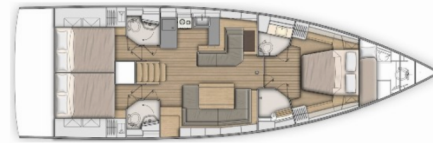

OCEANIS 51.1 OW

Dodo

Plachetnice Oceanis 51.1 OW „Dodo“, postaveno v roce 2022, je kotveno v Sukosan, D-Marin Dalmacija Marina, – Chorvatsko. Jachta má 3 kajuty, může ubytovat 6 + 2 osob a má 3 + 1 toalet/sprch.

SPECIFIKACE JACHTY

Základna Pronájmu

**Sukosan, D-Marin Dalmacija Marina,
Chorvatsko**

ID Jachty

3864

Značka

Bénéteau

Název

Dodo

Rok Výroby

2022

Délka

15.94 m

Kajuty

3

Lůžka

6 + 2

WC/Sprcha

3 + 1

STANDARDNÍ VYBAVENÍ JACHTY

Bezpečnost	Flashlight, Lékárnička, Sada nářadí, VHF rádio, Záchránná podkova, Záchránné vesty
Elektronika	Generátor, Klimatizace (in all cabins & salon), Topení
Interiér	Barometr, Bilde čerpadlo - ručka, Hodiny
Kuchyňka	Mikrovlnná trouba, Mrazák, Myčka nádobí, Plynové láhve, Teplá voda
Navigace	Autopilot, Bow thruster, Dalekohled, Echolot/Hloubkoměr, GPS mapový plotter, Odpichovátko, námořní mapa, pilotní kniha, Ruční kompas, Rychloměr (Speed log), Wind instrument/Anemometer
Paluba	Bimini, Elektrický kotevní vrátek, Fendry, Hadice na vodu (+ brush), Kličky na vinšny, Kotva s řetězem, Lana, Muringový hák, Nafukovací člun, Pumpa na nafukovací člun, Sprayhood, Stoleček v kokpitu, Tender, Týkový kokpit
Pohodlí	Polštáře do kokpitu
Zábava	CD přehrávač, Rádio, TV