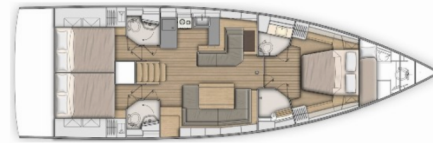

OCEANIS 51.1 OW

Dodo

Plachetnice Oceanis 51.1 OW „Dodo“, postaveno v roce 2022, je kotveno v Sukosan, D-Marin Dalmacija Marina, – Chorvatsko. Jachta má 3 kajuty, může ubytovat 6 + 2 osob a má 3 + 1 toalet/sprch.

Dodo

Rok Výroby

2022

Délka

15.94 m

Kajuty

3

Lůžka