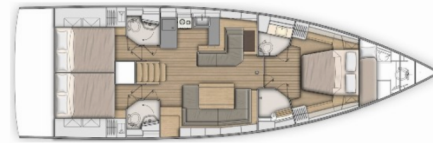

OCEANIS 51.1 OW

Dodo

Plachetnice Oceanis 51.1 OW „Dodo“, postaveno v roce 2022, je kotveno v Sukosan, D-Marin Dalmacija Marina, - Chorvatsko. Jachta má 3 kajuty, může ubytovat 6 + 2 osob a má 3 + 1 toalet/sprch.

Dodo

Rok Výroby

2022

Délka

15.94 m

Kajuty

3

Lůžka