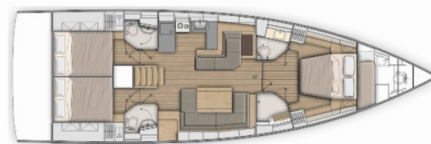

OCEANIS 51.1 OW

Dodo

Plachetnice Oceanis 51.1 OW „Dodo“, postaveno v roce 2022, je kotveno v Sukosan, D-Marin Dalmacija Marina, – Chorvatsko. Jachta má 3 kajuty, může ubytovat 6 + 2 osob a má 3 + 1 toalet/sprch.

Dodo

Rok Výroby

2022

Délka

15.94 m

Kajuty

3

Lůžka