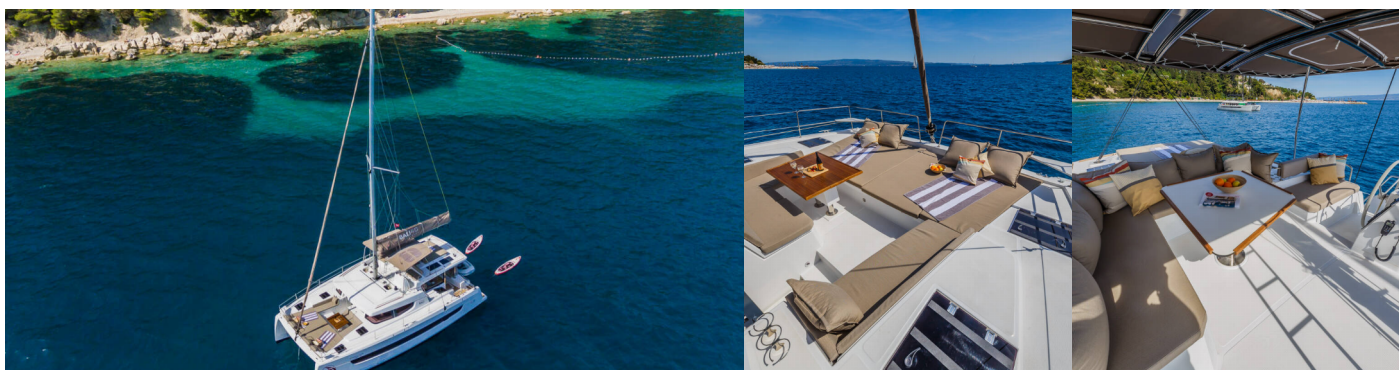

CENA / TYDNY

05.12. - 12.12.2026

3.104 € ~~3.880 €~~

12.12. - 19.12.2026

3.104 € ~~3.880 €~~

19.12. - 26.12.2026

3.104 € ~~3.880 €~~

26.12. - 02.01.2027

3.122 € ~~3.903 €~~

WEB

najachty.pl

TELEFON

+48 882 071 532

E-MAIL

biuro@najachty.pl

NAJACHTY

ul. Pi. Świętej Małgorzaty 1-2/42B, 58-100, Świdnica, Polsko