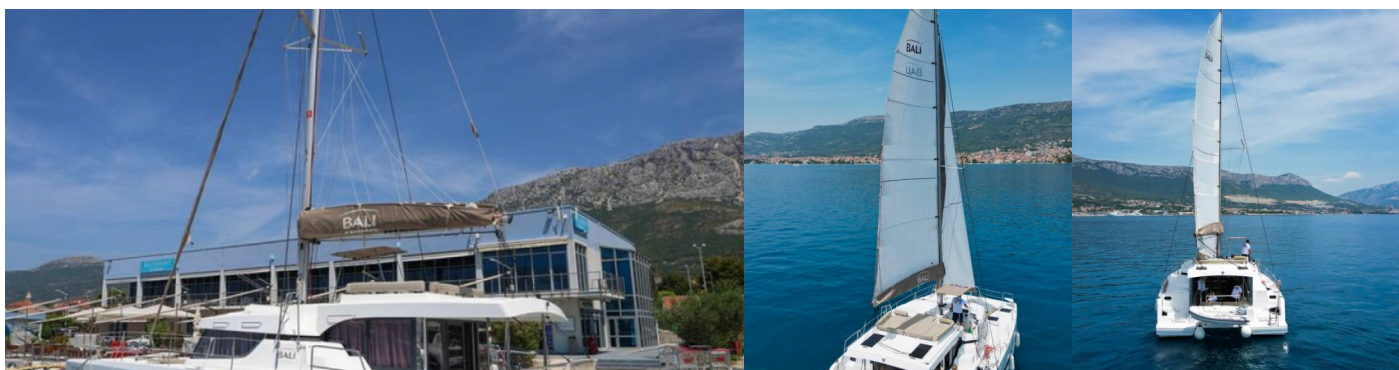

CENA / TYDNY

07.11. - 14.11.2026

3.000 € ~~3.750 €~~

14.11. - 21.11.2026

3.000 € ~~3.750 €~~

21.11. - 28.11.2026

3.000 € ~~3.750 €~~

28.11. - 05.12.2026

3.000 € ~~3.750 €~~

05.12. - 12.12.2026

3.000 € ~~3.750 €~~

12.12. - 19.12.2026

3.000 € ~~3.750 €~~

19.12. - 26.12.2026

3.000 € ~~3.750 €~~

WEB

najachty.pl

TELEFON

+48 882 071 532

E-MAIL

biuro@najachty.pl

NAJACHTY

ul. Pi. Świętej Małgorzaty 1-2/42B, 58-100, Świdnica, Polsko