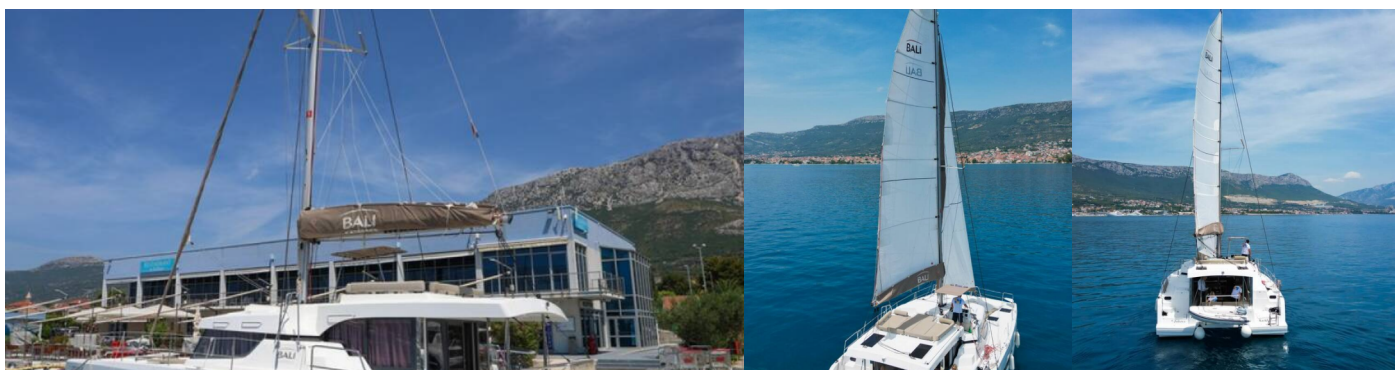

CENA / TYDNY

30.04. - 03.05.2026 Rezervováno	09.05. - 16.05.2026 4.280 € ~~5.350 €~~	16.05. - 23.05.2026 4.280 € ~~5.350 €~~	23.05. - 30.05.2026 Rezervováno
30.05. - 06.06.2026 5.400 € ~~6.750 €~~	06.06. - 13.06.2026 Rezervováno	13.06. - 27.06.2026 Rezervováno	27.06. - 04.07.2026 6.120 € ~~7.650 €~~
04.07. - 11.07.2026 6.120 € ~~7.650 €~~	11.07. - 18.07.2026 6.600 € ~~8.250 €~~	18.07. - 25.07.2026 Rezervováno	25.07. - 01.08.2026 Na výběr
01.08. - 08.08.2026 Rezervováno	08.08. - 15.08.2026 6.120 € ~~7.650 €~~	15.08. - 22.08.2026 6.120 € ~~7.650 €~~	22.08. - 29.08.2026 Rezervováno
29.08. - 05.09.2026 Rezervováno	05.09. - 12.09.2026 Rezervováno	12.09. - 19.09.2026 Rezervováno	19.09. - 26.09.2026 Na výběr
26.09. - 03.10.2026 Rezervováno	03.10. - 10.10.2026 3.280 € ~~4.100 €~~	10.10. - 17.10.2026 3.000 € ~~3.750 €~~	17.10. - 24.10.2026 3.000 € ~~3.750 €~~
24.10. - 31.10.2026 3.000 € ~~3.750 €~~	31.10. - 07.11.2026 3.000 € ~~3.750 €~~		

WEB

najachty.pl

TELEFON

+48 882 071 532

E-MAIL

biuro@najachty.pl

NAJACHTY

ul. Pi. Świętej Małgorzaty 1-2/42B, 58-100, Świdnica, Polsko