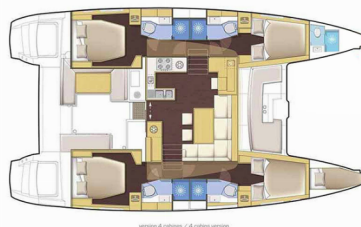

LAGOON 46

Mple

Katamarán Lagoon 46 „Mple“, postaveno v roce 2022, je kotveno v Athens, Alimos marina, - Řecko. Jachta má 4 + 2 kajut, může ubytovat 8 + 2 osob a má 4 + 1 toalet/sprch.

SPECIFIKACE JACHTY

Základna Pronájmu

Athens, Alimos marina, Řecko

ID Jachty

3832

Značka

Lagoon-Bénéteau

Název

Mple

Rok Výroby

2022

Délka

13.99 m

Kajuty

4 + 2

Lůžka

8 + 2

WC/Sprcha

4 + 1

STANDARDNÍ VYBAVENÍ JACHTY

Bezpečnost

EPIRB-Distress radio beacons, Hasící přístroj, Lékárnička, Mlhový roh, Nouzová kormidelní páka, Nouzový box se světlicemi, Odpadní vodní nádrž, Sos Dan Buoy, VHF rádio, Záchranná podkova, Záchranné pásy (bezpečnostní harnessy), Záchranné vesty, Záchranný člun

Elektronika

Baterie, Generátor, Invertor, Klimatizace, Nabíječka baterií, Přípojka břehového napájení, USB sockets, Watermaker – Odsolovač vody

Interiér

Barometr, Elektrické WC, Ventilátory, Ventilátory v kajutách

Kuchyňka

Kávovar (Dolce Gusto), Kávovar NESPRESSO, Kávovar s elektrickým filtrem, Lednička (90l), Mrazák (65l), Rychlovarná konvice, Toaster, Trouba, Trouba

Navigace

Autopilot, Echolot/Hloubkoměr, GPS mapový plotter, Kompas, Námořní mapy, pilotní kniha, Rychloměr (Speed log), Wind instrument/Anemometer, Windex

Paluba

Bimini, Černá koule, Elektrický kotevní vrátek, Fendry, Hydraulická lávka, Kliky na vinšny, Koupací žebřík, Lednička v kokpitě (12v 80l), Muringový hák, Nafukovací člun, Nafukovací člun s přívěsným motorem (3.2m, Suzuki 10 HP), Palubní světla, Rezervní kotva (Auxiliary anchor), Sprayhood, Týkový kokpit, Vyvazovací lana

Plachty

Elektrické navijáky/vinšny, Lazy bag, Lazy jacks

Pohodlí

Palubní polštáře, Polštáře do kokpitu, Pověčení, Příkrývky, Ručníky, Venkovní polštáře

Zábava

Podvodní světlo, Rádio mp3 přehrávač, Šnorchlovací vybavení, Stand up paddle (SUP) - FREE, Stolní hry, TV, Venkovní reproduktory