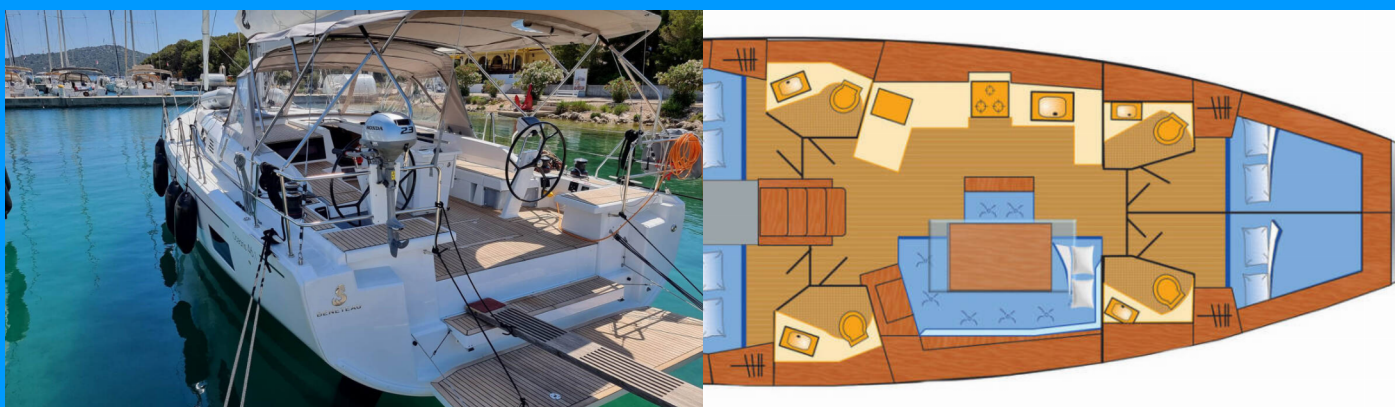

# OCEANIS 46.1

Noah

Plachetnice Oceanis 46.1 „Noah“, postaveno v roce 2022, je kotveno v Rogoznica – Marina Frapa, Rogoznica – Chorvatsko. Jachta má 4 kajut, může ubytovat 8 + 2 osob a má 4 toalet/sprch.

**Noah**

Rok Výroby

**2022**

Délka

**14.60 m**

Kajuty

**4**

Lůžka