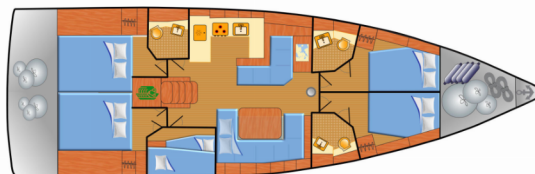

# OCEANIS 51.1

Obelix

Plachetnice Oceanis 51.1 „Obelix“, postaveno v roce 2022, je kotveno v Pula – Marina Veruda, Pula – Chorvatsko. Jachta má 5 kajut, může ubytovat 10 + 1 osob a má 3 toalet/sprch.