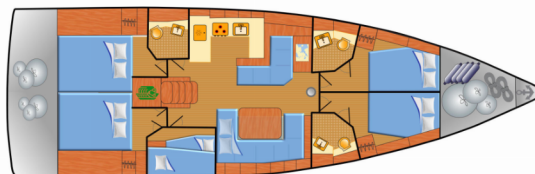

OCEANIS 51.1

Obelix

Plachetnice Oceanis 51.1 „Obelix“, postaveno v roce 2022, je kotveno v Pula – Marina Veruda, Pula – Chorvatsko. Jachta má 5 kajut, může ubytovat 10 + 1 osob a má 3 toalet/sprch.

SPECIFIKACE JACHTY