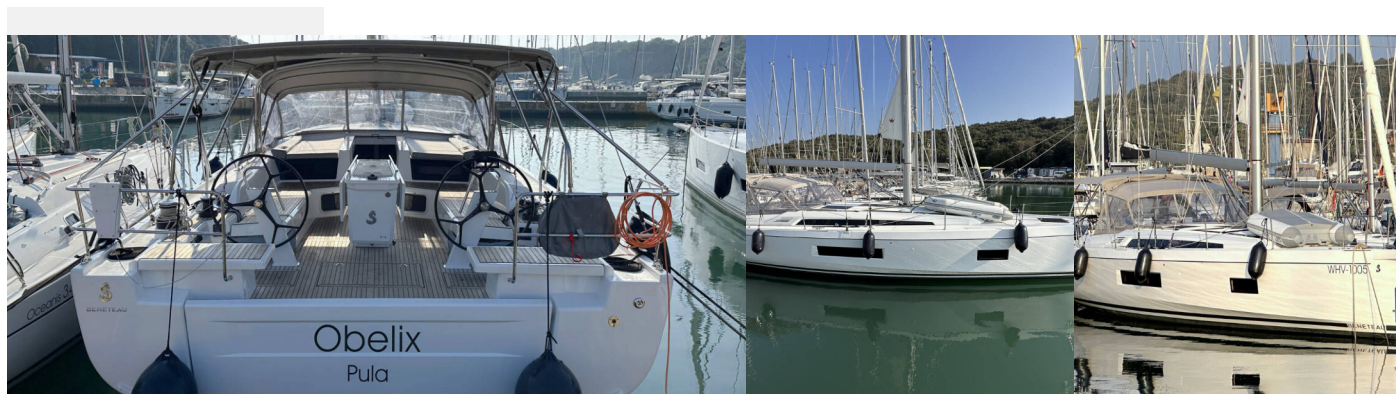

CENA / TYDNY

16.05. - 23.05.2026 Rezervováno	23.05. - 30.05.2026 3.920 € ~~5.600 €~~	30.05. - 06.06.2026 Rezervováno	06.06. - 13.06.2026 Rezervováno
13.06. - 20.06.2026 Rezervováno	20.06. - 27.06.2026 Rezervováno	27.06. - 04.07.2026 4.200 € ~~6.000 €~~	04.07. - 11.07.2026 Rezervováno
11.07. - 18.07.2026 Rezervováno	18.07. - 25.07.2026 Rezervováno	25.07. - 01.08.2026 4.550 € ~~6.500 €~~	01.08. - 08.08.2026 Rezervováno
08.08. - 15.08.2026 Rezervováno	15.08. - 22.08.2026 Na výběr	22.08. - 29.08.2026 4.550 € ~~6.500 €~~	29.08. - 05.09.2026 4.550 € ~~6.500 €~~
05.09. - 12.09.2026 4.914 € ~~6.300 €~~	12.09. - 19.09.2026 4.914 € ~~6.300 €~~	19.09. - 26.09.2026 Rezervováno	26.09. - 03.10.2026 4.368 € ~~5.600 €~~
03.10. - 10.10.2026 2.574 € ~~3.300 €~~	10.10. - 17.10.2026 Rezervováno	17.10. - 24.10.2026 2.028 € ~~2.600 €~~	24.10. - 31.10.2026 2.028 € ~~2.600 €~~
31.10. - 07.11.2026 2.028 € ~~2.600 €~~	07.11. - 14.11.2026 2.028 € ~~2.600 €~~	14.11. - 21.11.2026 2.028 € ~~2.600 €~~	21.11. - 28.11.2026 2.028 € ~~2.600 €~~

WEB

najachty.pl

TELEFON

+48 882 071 532

E-MAIL

biuro@najachty.pl

NAJACHTY

ul. Pi. Świętej Małgorzaty 1-2/42B, 58-100, Świdnica, Polsko