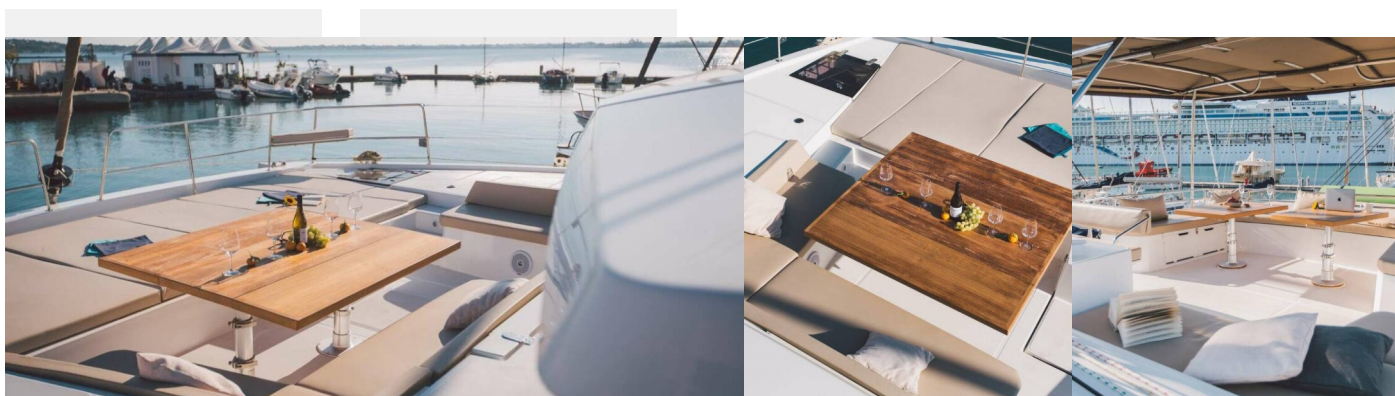

CENA / TYDNY

04.01. - 11.01.2025 12.600 € ~~14.000 €~~	11.01. - 18.01.2025 12.600 € ~~14.000 €~~	18.01. - 25.01.2025 12.600 € ~~14.000 €~~	25.01. - 01.02.2025 12.600 € ~~14.000 €~~
01.02. - 08.02.2025 12.600 € ~~14.000 €~~	08.02. - 15.02.2025 12.600 € ~~14.000 €~~	15.02. - 22.02.2025 12.600 € ~~14.000 €~~	22.02. - 01.03.2025 12.600 € ~~14.000 €~~
01.03. - 08.03.2025 12.600 € ~~14.000 €~~	08.03. - 15.03.2025 12.600 € ~~14.000 €~~	15.03. - 22.03.2025 12.600 € ~~14.000 €~~	22.03. - 29.03.2025 12.600 € ~~14.000 €~~
29.03. - 05.04.2025 12.600 € ~~14.000 €~~	05.04. - 12.04.2025 12.600 € ~~14.000 €~~	12.04. - 19.04.2025 12.600 € ~~14.000 €~~	19.04. - 26.04.2025 12.600 € ~~14.000 €~~
26.04. - 03.05.2025 12.600 € ~~14.000 €~~	03.05. - 10.05.2025 12.600 € ~~14.000 €~~	10.05. - 17.05.2025 12.600 € ~~14.000 €~~	17.05. - 24.05.2025 12.600 € ~~14.000 €~~
24.05. - 31.05.2025 15.300 € ~~17.000 €~~	31.05. - 07.06.2025 Rezerwowano	07.06. - 14.06.2025 15.300 € ~~17.000 €~~	14.06. - 21.06.2025 15.300 € ~~17.000 €~~
21.06. - 28.06.2025 Rezerwowano	28.06. - 05.07.2025 18.000 € ~~20.000 €~~	05.07. - 12.07.2025 18.000 € ~~20.000 €~~	12.07. - 19.07.2025 18.000 € ~~20.000 €~~

WEB

najachty.pl

TELEFON

+48 882 071 532

E-MAIL

biuro@najachty.pl

NAJACHTY

ul. Pi. Świętej Małgorzaty 1-2/42B, 58-100, Świdnica, Polsko