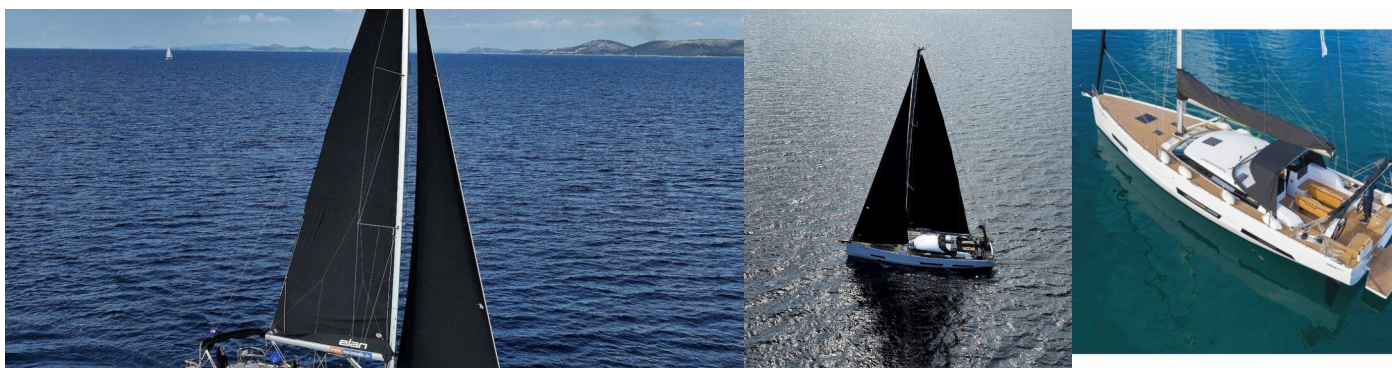

CENA / TYDNY

16.05. - 23.05.2026 2.592 € ~~4.320 €~~	23.05. - 30.05.2026 3.132 € ~~5.220 €~~	30.05. - 06.06.2026 Rezervováno	06.06. - 13.06.2026 3.456 € ~~5.760 €~~
17.06. - 27.06.2026 Rezervováno	27.06. - 04.07.2026 3.780 € ~~6.300 €~~	04.07. - 11.07.2026 Na výběr	11.07. - 18.07.2026 3.780 € ~~6.300 €~~
18.07. - 25.07.2026 3.780 € ~~6.300 €~~	25.07. - 01.08.2026 Rezervováno	01.08. - 08.08.2026 Rezervováno	08.08. - 15.08.2026 3.672 € ~~6.120 €~~
15.08. - 22.08.2026 3.672 € ~~6.120 €~~	22.08. - 29.08.2026 3.456 € ~~5.760 €~~	29.08. - 05.09.2026 3.456 € ~~5.760 €~~	05.09. - 12.09.2026 Rezervováno
12.09. - 19.09.2026 Rezervováno	19.09. - 26.09.2026 Na výběr	26.09. - 03.10.2026 2.898 € ~~4.140 €~~	03.10. - 10.10.2026 2.772 € ~~3.960 €~~
10.10. - 17.10.2026 2.772 € ~~3.960 €~~	17.10. - 24.10.2026 2.772 € ~~3.960 €~~	25.10. - 31.12.2026 Rezervováno	

WEB

najachty.pl

TELEFON

+48 882 071 532

E-MAIL

biuro@najachty.pl

NAJACHTY

ul. Pi. Świętej Małgorzaty 1-2/42B, 58-100, Świdnica, Polsko