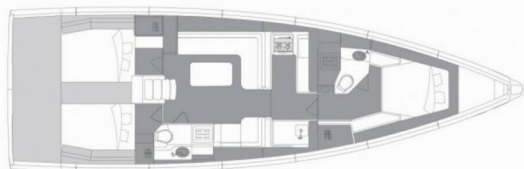

ELAN GT6

Revolution

Plachetnice Elan GT6 „Revolution“, postaveno v roce 2022, je kotveno v Biograd – Marina Kornati, Biograd – Chorvatsko.

Jachta má 3 kajut, může ubytovat 6 osob a má 2 toalet/sprch.

SPECIFIKACE JACHTY

Rok Výroby

2022

Délka

15.20 m

Kajuty

3

Lůžka

6