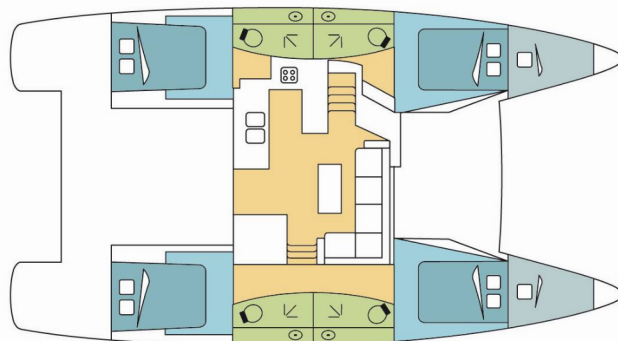

FONTAINE PAJOT ELBA 45

O'NEIRO

Katamarán Fountaine Pajot Elba 45 „O'NEIRO“, postaveno v roce 2022, je kotveno v Athens, Alimos marina, - Řecko.

Jachta má 4 + 2 kajut, může ubytovat 8 + 2 + 2 osob a má 4 toalet/sprch.

SPECIFIKACE JACHTY

Základna Pronájmu

Athens, Alimos marina, Řecko

ID Jachty

3801

Značka

Fountaine Pajot

Název

O'NEIRO

Rok Výroby

2022

Délka

13.45 m

Kajuty

4 + 2

Lůžka

8 + 2 + 2

Max. Počet Osob

12

WC/Sprcha

4

STANDARDNÍ VYBAVENÍ JACHTY

Bezpečnost

EPIRB-Distress radio beacons, VHF rádio

Elektronika

El. přípojka 220 V, Generátor, Invertor, Klimatizace, Nabíječka baterií, Watermaker – Odsolovač vody

Interiér

Convertible table in salon

Kuchyňka

Kuchyňské potřeby (kuchyňské zařízení, přístroje, Lednička (130L), Teplá voda, Trouba, Trouba

Navigace

Autopilot, GPS mapový plotter - kokpit, Hloubkoměr, pilotní kniha (Greek Water Pilot), Rychloměr (Speed log), Seznam majáků, Wind instrument/Anemometer

Paluba

Bimini, Davit, Elektrický kotevní vrátek, Koupací žebřík, Lodní můstek / lávka, Nafukovací člun s přívěsným motorem, Stoleček v kokpité, Venkovní sprcha na zádi

Plachty

Lazy bag, Lazy jacks, Self tailing vinšna

Pohodlí

Polštáře do kokpitu

Zábava

Rádio, Šnorchlovací vybavení