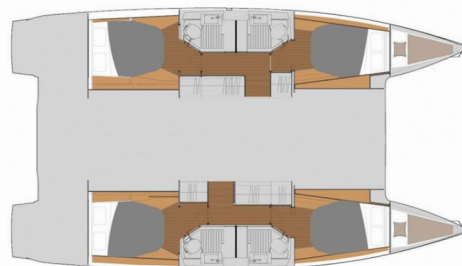

FONTAINE PAJOT ASTREA 42

Imagine

Katamarán Fountaine Pajot Astrea 42 „Imagine“, postaveno v roce 2022, je kotveno v Šibenik - Marina Mandalina, Šibenik - Chorvatsko. Jachta má 4 + 2 kajut, může ubytovat 8 + 2 + 2 osob a má 4 toalet/sprch.

SPECIFIKACE JACHTY

Základna Pronájmu

Šibenik - Marina Mandalina, Chorvatsko

ID Jachty

3791

Značka

Fountaine Pajot

Název

Imagine

Rok Výroby

2022

Délka

12.58 m

Kajuty

4 + 2

Lůžka

8 + 2 + 2

WC/Sprcha

4

STANDARDNÍ VYBAVENÍ JACHTY

Elektronika

El. přípojka 220 V, Generátor, Klimatizace, Topení

Kuchyňka

Lednička, Teplá voda

Navigace

Autopilot, Echolot/Hloubkoměr, GPS mapový plotter - kokpit, Rychloměr (Speed log)

Paluba

Bimini, Elektrický kotevní vrátek, Nafukovací člun, Přívěsný motor, Stoleček v kokpitě, Venkovní sprcha na zádi

Plachty

Elektrické navijáky/vinšny, Lazy bag, Lazy jacks, Vinšna

Pohodlí

Polštáře do kokpitu, Pověčení, Ručníky

Zábava

Rádio CD mp3 přehrávač + USB, TV + DVD