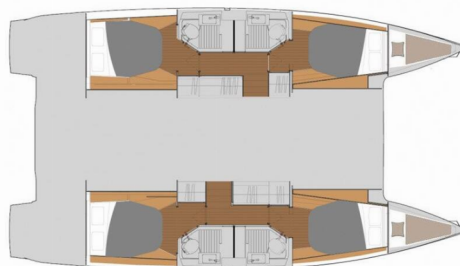

FONTAINE PAJOT ASTREA 42

Imagine

Katamarán Fountaine Pajot Astrea 42 „Imagine“, postaveno v roce 2022, je kotveno v Šibenik - Marina Mandalina, Šibenik - Chorvatsko. Jachta má 4 + 2 kajut, může ubytovat 8 + 2 + 2 osob a má 4 toalet/sprch.

SPECIFIKACE JACHTY

Základna Pronájmu

Šibenik - Marina Mandalina, Chorvatsko

ID Jachty

3791

Značka

Fountaine Pajot

Název

Imagine

Rok Výroby

2022

Délka

12.58 m

Kajuty

4 + 2

Lůžka

8 + 2 + 2

WC/Sprcha

4

STANDARDNÍ VYBAVENÍ JACHTY

Elektronika

El. přípojka 220 V, Generátor (Fischer Panda), Klimatizace (in cabins + saloon), Topení

Kuchyňka

Lednička, Teplá voda

Navigace

Autopilot, Echolot/Hloubkoměr, GPS mapový plotter - kokpit, Rychloměr (Speed log)

Paluba

Bimini, Elektrický kotevní vrátek, Grill/Barbecue/Plancha, Nafukovací člun, Přívěsný motor, Stoleček v kokpité, Venkovní sprcha na zádi

Plachty

Elektrické navijáky/vinšny, Lazy bag, Lazy jacks, Vinšna

Pohodlí

Polštáře do kokpitu, Povlečení, Ručníky

Zábava

Rádio CD mp3 přehrávač + USB, TV + DVD