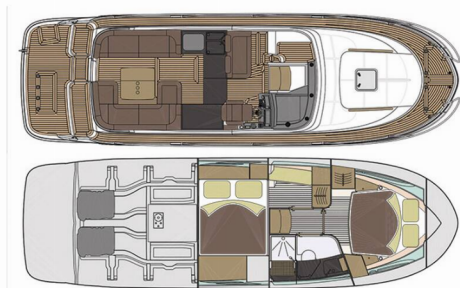

# MAREX 360 CABRIOLET CRUISER

True North

Motorová jachta Marex 360 Cabriolet Cruiser „True North“, postaveno v roce 2022, je kotveno v Šibenik - Marina Mandalina, Šibenik - Chorvatsko. Jachta má 2 kajuty, může ubytovat 4 osob a má 1 toalet/sprch.

**True North**

Rok Výroby

**2022**

Délka

**11.49 m**

Kajuty

**2**

Lůžka