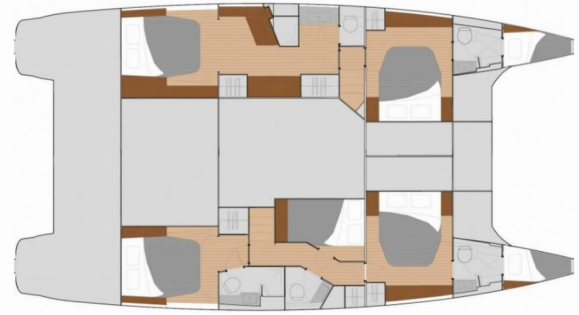

FONTAINE PAJOT SABA 50

Soleil Rae

Katamarán Fountaine Pajot Saba 50 „Soleil Rae“, postaveno v roce 2019, je kotveno v BVI, Tortola, Ritter House Marina, - Britské Panenské ostrovy. Jachta má 5 + 2 kajut, může ubytovat 9 + 2 osob a má 5 toalet/sprch.

Soleil Rae

Rok Výroby

2019

Délka

14.98 m

Kajuty

5 + 2

Lůžka