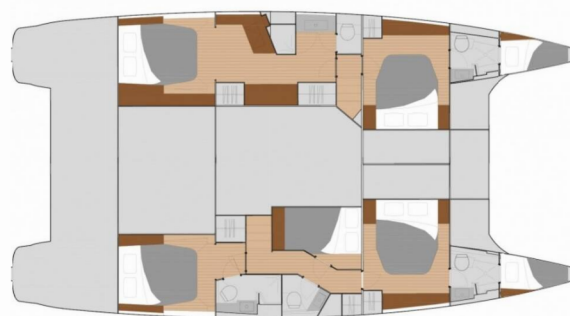

# FONTAINE PAJOT SABA 50

Soleil Rae

Katamarán Fountaine Pajot Saba 50 „Soleil Rae“, postaveno v roce 2019, je kotveno v BVI, Tortola, Ritter House Marina, - Britské Panenské ostrovy. Jachta má 5 + 2 kajut, může ubytovat 9 + 2 osob a má 5 toalet/sprch.

**Soleil Rae**

Rok Výroby

**2019**

Délka

**14.98 m**

Kajuty

**5 + 2**

Lůžka