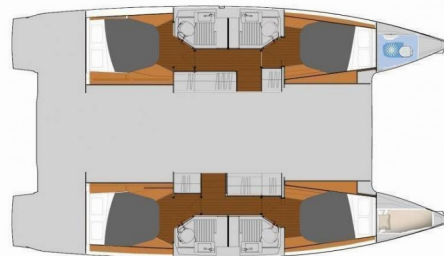

FOUNTAINÉ PAJOT ASTREA 42

Idle Time

Katamarán Fountaine Pajot Astrea 42 „Idle Time“, postaveno v roce 2020, je kotveno v BVI, Tortola, Ritter House Marina, - Britské Panenské ostrovy. Jachta má 4 + 1 kajut, může ubytovat 8 + 1 osob a má 4 toalet/sprch.

SPECIFIKACE JACHTY

Základna Pronájmu

**BVI, Tortola, Ritter House Marina,
Britské Panenské ostrovy**

ID Jachty

3748

Značka

Fountaine Pajot

Název

Idle Time

Rok Výroby

2020

Délka

12.58 m

Kajuty

4 + 1

Lůžka

8 + 1

Max. Počet Osob

9

WC/Sprcha

4

STANDARDNÍ VYBAVENÍ JACHTY

Bezpečnost

Odpadní vodní nádrž

Elektronika

110V zásuvka, Generátor, Invertor (2000W), Klimatizace, Solární panely, USB sockets (In Cabins)

Interiér

Elektrické WC

Kuchyňka

Lednička (12V 144L 2 Drawers), Mikrovlnná trouba, Mrazák (12V 90L), Trouba (3 Burner Stove)

Navigace

Autopilot (Garmin), GPS mapový plotter (2 x Multi GMI20, GPS 7410), Kormidelní stanice (Raised Helm)

Paluba

Bimini (Hardtop/Soft over Helm), Boční stínění na bimini, Davit (Hydraulic Platform), Elektrický kotevní vrátek, Grill/Barbecue/Plancha (Propane/HW), Lednička v kokpitu, Nafukovací člun s přivěsným motorem (3m 9.8HP), Venkovní sprcha na zádi

Plachty

Elektrické navijáky/višňy, Višňa

Pohodlí

Polštáře do kokpitu

Zábava

Fusion radio (+ Bluetooth), TV (Flat Screen)