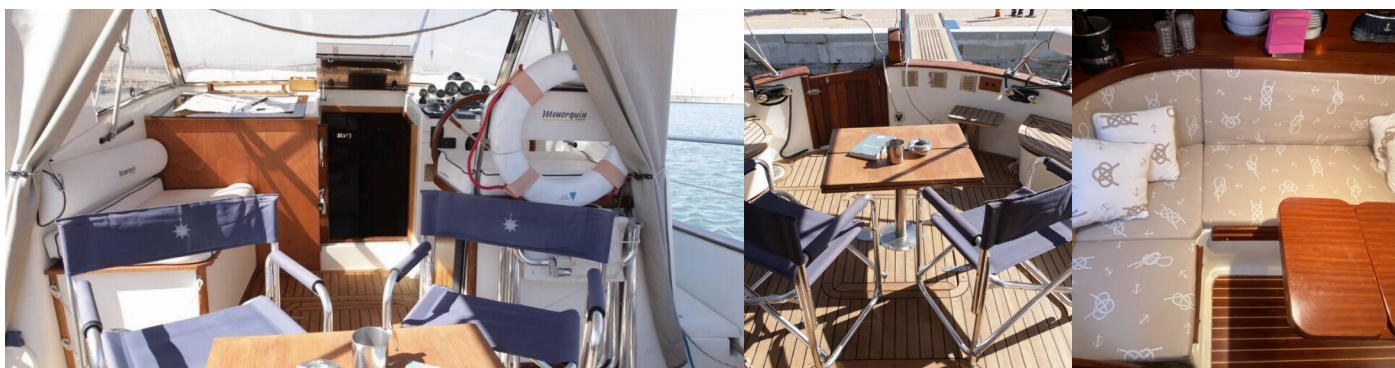

CENA / TYDNY

07.11. - 14.11.2026

1.700 € ~~2.000 €~~

14.11. - 21.11.2026

1.700 € ~~2.000 €~~

21.11. - 28.11.2026

1.700 € ~~2.000 €~~

28.11. - 05.12.2026

1.700 € ~~2.000 €~~

05.12. - 12.12.2026

1.700 € ~~2.000 €~~

12.12. - 19.12.2026

1.700 € ~~2.000 €~~

19.12. - 26.12.2026

1.700 € ~~2.000 €~~

WEB

najachty.pl

TELEFON

+48 882 071 532

E-MAIL

biuro@najachty.pl

NAJACHTY

ul. Pi. Świętej Małgorzaty 1-2/42B, 58-100, Świdnica, Polsko