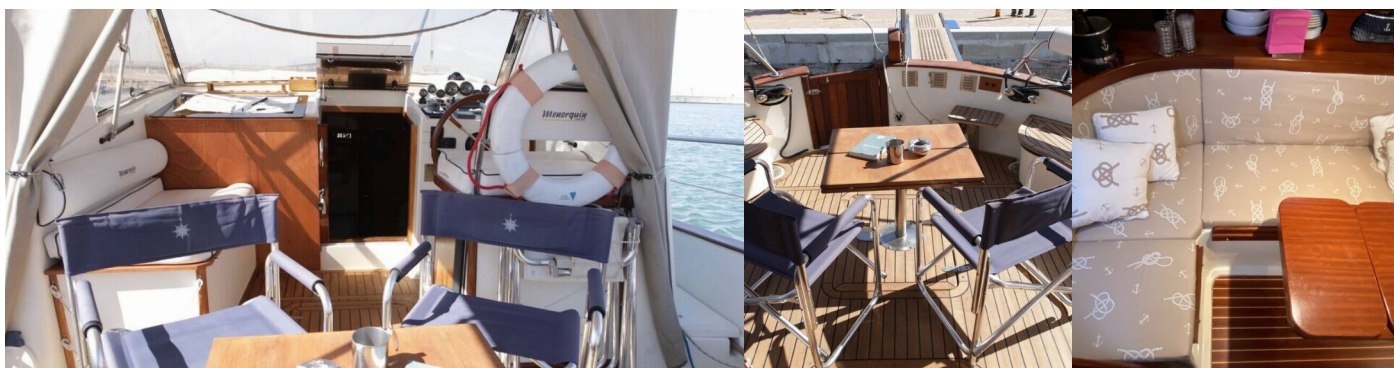

CENA / TYDNY

25.04. - 02.05.2026 Na výběr	02.05. - 09.05.2026 Na výběr	09.05. - 16.05.2026 1.680 € ~~2.100 €~~	16.05. - 23.05.2026 1.680 € ~~2.100 €~~
23.05. - 30.05.2026 1.920 € ~~2.400 €~~	30.05. - 06.06.2026 Na výběr	06.06. - 13.06.2026 2.210 € ~~2.600 €~~	13.06. - 20.06.2026 Rezervováno
20.06. - 27.06.2026 2.380 € ~~2.800 €~~	27.06. - 04.07.2026 Na výběr	04.07. - 11.07.2026 Na výběr	11.07. - 18.07.2026 Na výběr
18.07. - 25.07.2026 2.550 € ~~3.000 €~~	25.07. - 01.08.2026 2.550 € ~~3.000 €~~	01.08. - 08.08.2026 Rezervováno	08.08. - 15.08.2026 2.550 € ~~3.000 €~~
15.08. - 22.08.2026 2.550 € ~~3.000 €~~	22.08. - 29.08.2026 2.380 € ~~2.800 €~~	29.08. - 05.09.2026 2.380 € ~~2.800 €~~	05.09. - 12.09.2026 Na výběr
12.09. - 19.09.2026 Na výběr	19.09. - 26.09.2026 1.785 € ~~2.100 €~~	26.09. - 03.10.2026 1.785 € ~~2.100 €~~	03.10. - 10.10.2026 1.785 € ~~2.100 €~~
10.10. - 17.10.2026 1.785 € ~~2.100 €~~	17.10. - 24.10.2026 1.700 € ~~2.000 €~~	24.10. - 31.10.2026 1.700 € ~~2.000 €~~	31.10. - 07.11.2026 1.700 € ~~2.000 €~~

WEB

najachty.pl

TELEFON

+48 882 071 532

E-MAIL

biuro@najachty.pl

NAJACHTY

ul. Pi. Świętej Małgorzaty 1-2/42B, 58-100, Świdnica, Polsko