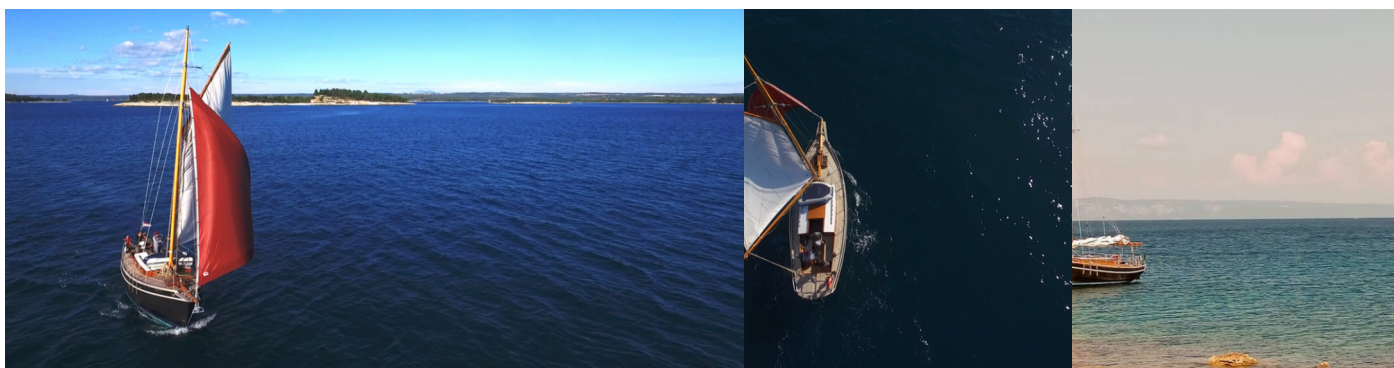

CENA / TYDNY

07.11. - 14.11.2026

1.350 €

14.11. - 21.11.2026

1.350 €

21.11. - 28.11.2026

1.350 €

28.11. - 05.12.2026

1.350 €

05.12. - 12.12.2026

1.350 €

12.12. - 19.12.2026

1.350 €

19.12. - 26.12.2026

1.350 €

WEB

najachty.pl

TELEFON

+48 882 071 532

E-MAIL

biuro@najachty.pl

NAJACHTY

ul. Pi. Świętej Małgorzaty 1-2/42B, 58-100, Świdnica, Polsko