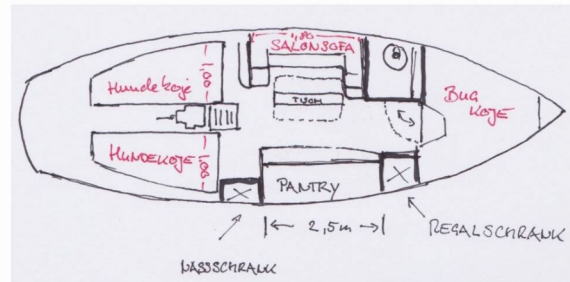

PILOT CUTTER

Black Bird

Plachetnice Pilot Cutter „Black Bird“, postaveno v roce 1982, je kotveno v Pula – Marina Veruda, Pula – Chorvatsko. Jachta má 1 kajut, může ubytovat 4 osob a má 1 toalet/sprch.

SPECIFIKACE JACHTY

Rok Výroby

1982

Délka

9.40 m

Kajuty

1

Lůžka

4