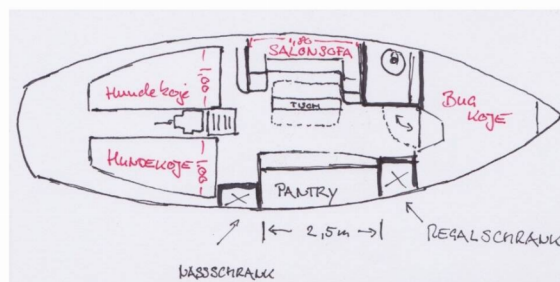

PILOT CUTTER

Black Bird

Plachetnice Pilot Cutter „Black Bird“, postaveno v roce 1982, je kotveno v Pula – Marina Veruda, Pula – Chorvatsko. Jachta má 1 kajut, může ubytovat 4 osob a má 1 toalet/sprch.

SPECIFIKACE JACHTY

Rok Výroby

1982

Délka

9.40 m

Kajuty

1

Lůžka

4