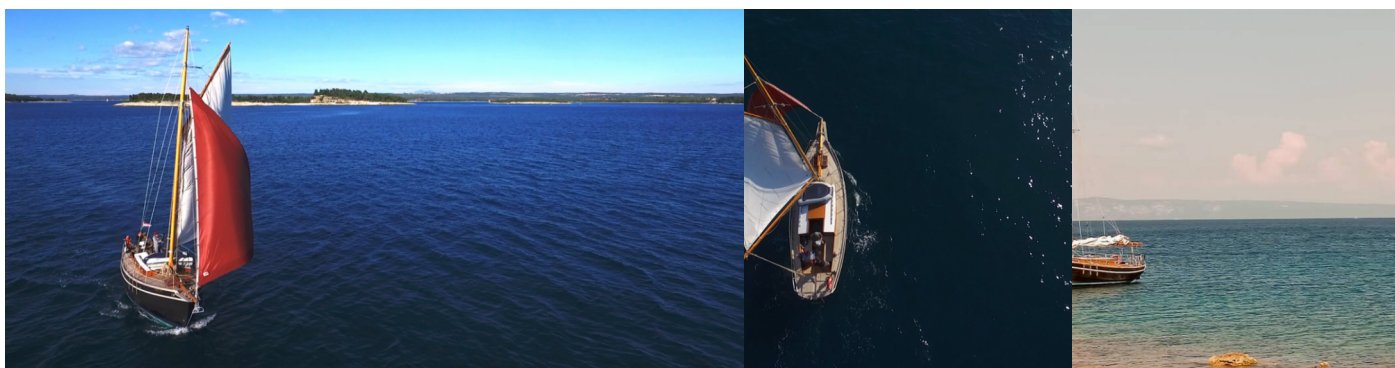

CENA / TYDNY

25.04. - 02.05.2026 1.300 €	02.05. - 09.05.2026 1.785 €	09.05. - 16.05.2026 1.300 €	16.05. - 23.05.2026 1.300 €
23.05. - 30.05.2026 1.300 €	30.05. - 06.06.2026 Rezervováno	06.06. - 13.06.2026 1.520 €	13.06. - 20.06.2026 1.520 €
20.06. - 27.06.2026 1.520 €	27.06. - 04.07.2026 2.230 €	04.07. - 11.07.2026 2.230 €	11.07. - 18.07.2026 2.230 €
18.07. - 25.07.2026 2.230 €	25.07. - 01.08.2026 2.230 €	01.08. - 08.08.2026 2.230 €	08.08. - 15.08.2026 2.230 €
15.08. - 22.08.2026 2.230 €	22.08. - 29.08.2026 2.230 €	29.08. - 05.09.2026 1.785 €	05.09. - 12.09.2026 1.785 €
12.09. - 19.09.2026 1.785 €	19.09. - 26.09.2026 1.785 €	26.09. - 03.10.2026 1.785 €	03.10. - 10.10.2026 1.350 €
10.10. - 17.10.2026 1.350 €	17.10. - 24.10.2026 1.350 €	24.10. - 31.10.2026 1.350 €	31.10. - 07.11.2026 1.350 €

WEB

najachty.pl

TELEFON

+48 882 071 532

E-MAIL

biuro@najachty.pl

NAJACHTY

ul. Pi. Świętej Małgorzaty 1-2/42B, 58-100, Świdnica, Polsko