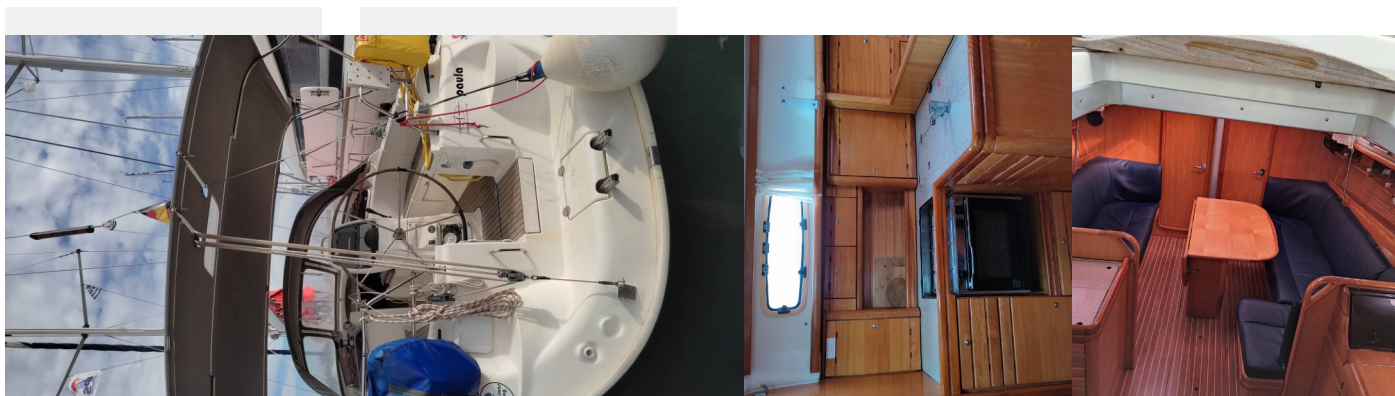

CENA / TYDNY

05.12. - 12.12.2026 1.220 €	12.12. - 19.12.2026 1.220 €	19.12. - 26.12.2026 1.590 €	26.12. - 02.01.2027 1.197 €
02.01. - 09.01.2027 882 €	09.01. - 16.01.2027 882 €	16.01. - 23.01.2027 882 €	23.01. - 30.01.2027 882 €
30.01. - 06.02.2027 1.271 €	06.02. - 13.02.2027 1.271 €	13.02. - 20.02.2027 1.271 €	20.02. - 27.02.2027 1.271 €
27.02. - 06.03.2027 1.271 €	06.03. - 13.03.2027 1.143 € ~~1.271 €~~	13.03. - 20.03.2027 1.143 € ~~1.271 €~~	20.03. - 27.03.2027 1.143 € ~~1.271 €~~
27.03. - 03.04.2027 1.143 € ~~1.271 €~~	03.04. - 10.04.2027 1.143 € ~~1.271 €~~	10.04. - 17.04.2027 1.143 € ~~1.271 €~~	17.04. - 24.04.2027 1.143 € ~~1.271 €~~
24.04. - 01.05.2027 1.389 € ~~1.544 €~~	01.05. - 08.05.2027 Na výběr	08.05. - 15.05.2027 Na výběr	15.05. - 22.05.2027 1.295 € ~~1.439 €~~
22.05. - 29.05.2027 1.635 € ~~1.817 €~~	29.05. - 05.06.2027 1.389 € ~~1.544 €~~	05.06. - 12.06.2027 1.625 € ~~1.806 €~~	12.06. - 19.06.2027 1.739 € ~~1.932 €~~

WEB

najachty.pl

TELEFON

+48 882 071 532

E-MAIL

biuro@najachty.pl

NAJACHTY

ul. Pi. Świętej Małgorzaty 1-2/42B, 58-100, Świdnica, Polsko