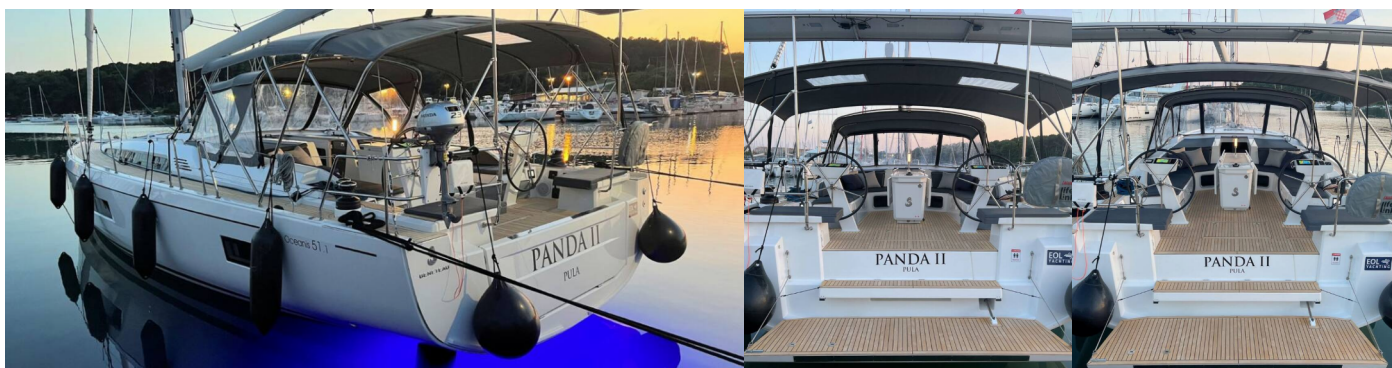

CENA / TYDNY

05.07. - 12.07.2025 5.832 € ~~7.200 €~~	12.07. - 19.07.2025 5.832 € ~~7.200 €~~	19.07. - 26.07.2025 6.237 € ~~7.700 €~~	26.07. - 02.08.2025 6.237 € ~~7.700 €~~
02.08. - 09.08.2025 6.237 € ~~7.700 €~~	09.08. - 16.08.2025 Na výběr	16.08. - 23.08.2025 5.832 € ~~7.200 €~~	23.08. - 30.08.2025 Rezervováno
30.08. - 06.09.2025 Rezervováno	06.09. - 13.09.2025 Rezervováno	13.09. - 20.09.2025 5.040 € ~~5.600 €~~	20.09. - 27.09.2025 4.095 € ~~4.550 €~~
27.09. - 04.10.2025 4.095 € ~~4.550 €~~	04.10. - 11.10.2025 3.285 € ~~3.650 €~~	11.10. - 18.10.2025 2.745 € ~~3.050 €~~	18.10. - 25.10.2025 2.520 € ~~2.800 €~~
25.10. - 01.11.2025 2.520 € ~~2.800 €~~	01.11. - 08.11.2025 2.520 € ~~2.800 €~~	08.11. - 15.11.2025 2.520 € ~~2.800 €~~	15.11. - 22.11.2025 2.520 € ~~2.800 €~~
22.11. - 29.11.2025 2.520 € ~~2.800 €~~	29.11. - 06.12.2025 2.520 € ~~2.800 €~~	06.12. - 13.12.2025 2.520 € ~~2.800 €~~	13.12. - 20.12.2025 2.520 € ~~2.800 €~~
20.12. - 27.12.2025 2.520 € ~~2.800 €~~			

WEB

najachty.pl

TELEFON

+48 882 071 532

E-MAIL

biuro@najachty.pl

NAJACHTY

ul. Pi. Świętej Małgorzaty 1-2/42B, 58-100, Świdnica, Polsko