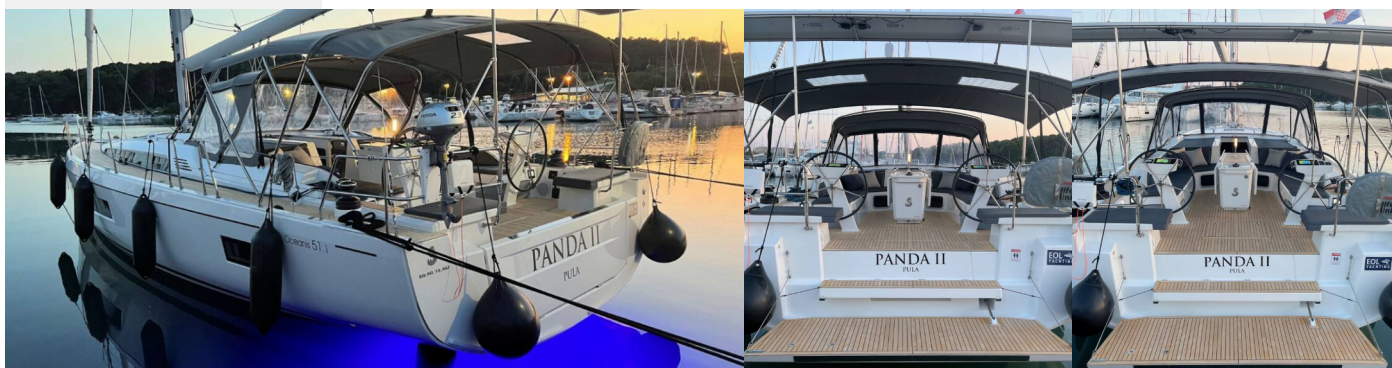

CENA / TYDNY

14.12. - 21.12.2024 2.800 €	21.12. - 28.12.2024 2.800 €	28.12. - 04.01.2025 2.800 €	04.01. - 11.01.2025 2.520 € ~~2.800 €~~
11.01. - 18.01.2025 2.520 € ~~2.800 €~~	18.01. - 25.01.2025 2.520 € ~~2.800 €~~	25.01. - 01.02.2025 2.520 € ~~2.800 €~~	01.02. - 08.02.2025 2.520 € ~~2.800 €~~
08.02. - 15.02.2025 2.520 € ~~2.800 €~~	15.02. - 22.02.2025 2.520 € ~~2.800 €~~	22.02. - 01.03.2025 2.520 € ~~2.800 €~~	01.03. - 08.03.2025 2.520 € ~~2.800 €~~
08.03. - 15.03.2025 2.520 € ~~2.800 €~~	15.03. - 22.03.2025 2.520 € ~~2.800 €~~	22.03. - 29.03.2025 2.520 € ~~2.800 €~~	29.03. - 05.04.2025 2.520 € ~~2.800 €~~
05.04. - 12.04.2025 2.745 € ~~3.050 €~~	12.04. - 19.04.2025 2.745 € ~~3.050 €~~	19.04. - 26.04.2025 2.745 € ~~3.050 €~~	26.04. - 03.05.2025 2.957 € ~~3.650 €~~
03.05. - 10.05.2025 Rezervováno	10.05. - 17.05.2025 2.957 € ~~3.650 €~~	17.05. - 24.05.2025 3.686 € ~~4.550 €~~	24.05. - 31.05.2025 4.536 € ~~5.600 €~~
31.05. - 07.06.2025 4.536 € ~~5.600 €~~	07.06. - 14.06.2025 5.225 € ~~6.450 €~~	14.06. - 21.06.2025 Na výběr	21.06. - 28.06.2025 5.832 € ~~7.200 €~~

WEB

najachty.pl

TELEFON

+48 882 071 532

E-MAIL

biuro@najachty.pl

NAJACHTY

ul. Pi. Świętej Małgorzaty 1-2/42B, 58-100, Świdnica, Polsko