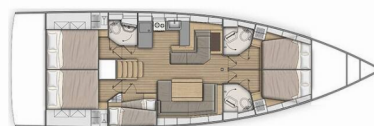

OCEANIS 51.1

Panda II

Plachetnice Oceanis 51.1 „Panda II“, postaveno v roce 2022, je kotveno v Pula – Marina Veruda, Pula – Chorvatsko. Jachta má 5 kajut, může ubytovat 10 + 2 osob a má 3 toalet/sprch.

SPECIFIKACE JACHTY

Rok Výroby

2022

Délka

15.94 m

Kajuty

5

Lůžka

10 + 2