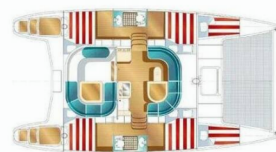

NAUTITECH 40 OPEN

Ti Kay

Katamarán Nautitech 40 Open „Ti Kay“, postaveno v roce 2002, je kotveno v San Blas, Corazon de Jesus, - Panama. Jachta má 3 + 1 kajut, může ubytovat 6 + 1 osob a má 2 toalet/sprch.

SPECIFIKACE JACHTY

Základna Pronájmu

San Blas, Corazon de Jesus, Panama

ID Jachty

3706

Značka

Nautitech Rochefort

Název

Ti Kay

Rok Výroby

2002

Délka

11.98 m

Kajuty

3 + 1

Lůžka