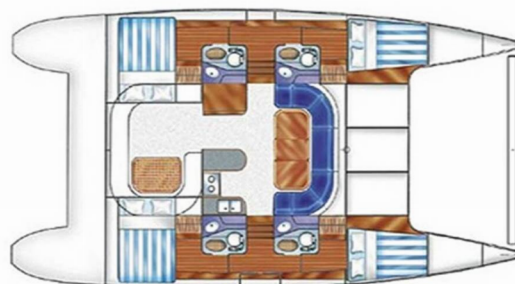

# NAUTITECH 44

Valpar

Katamarán Nautitech 44 „Valpar“, postaveno v roce 1995, je kotveno v San Blas, Corazon de Jesus, - Panama. Jachta má 4 kajuty, může ubytovat 8 osob a má 4 toalet/sprch.

**Valpar**

Rok Výroby

**1995**

Délka

**13.47 m**

Kajuty

**4**

Lůžka