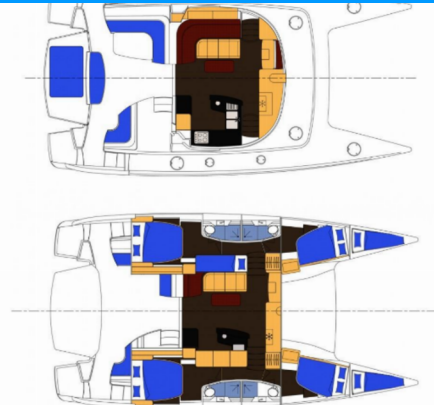

SALINA 48

Zenith

Katamarán Salina 48 „Zenith“, postaveno v roce 2008, je kotveno v San Blas, Corazon de Jesus, - Panama. Jachta má 4 + 2 kajut, může ubytovat 8 + 2 osob a má 4 toalet/sprch.

SPECIFIKACE JACHTY

Rok Výroby

2008

Délka

14.30 m

Kajuty

4 + 2

Lůžka

8 + 2