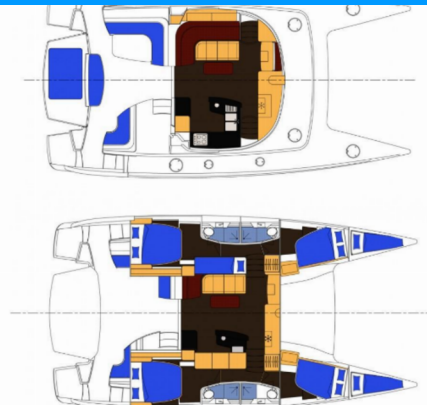

# SALINA 48

Zenith

Katamarán Salina 48 „Zenith“, postaveno v roce 2008, je kotveno v San Blas, Corazon de Jesus, - Panama. Jachta má 4 + 2 kajut, může ubytovat 8 + 2 osob a má 4 toalet/sprch.

**Zenith**

Rok Výroby

**2008**

Délka

**14.30 m**

Kajuty

**4 + 2**

Lůžka