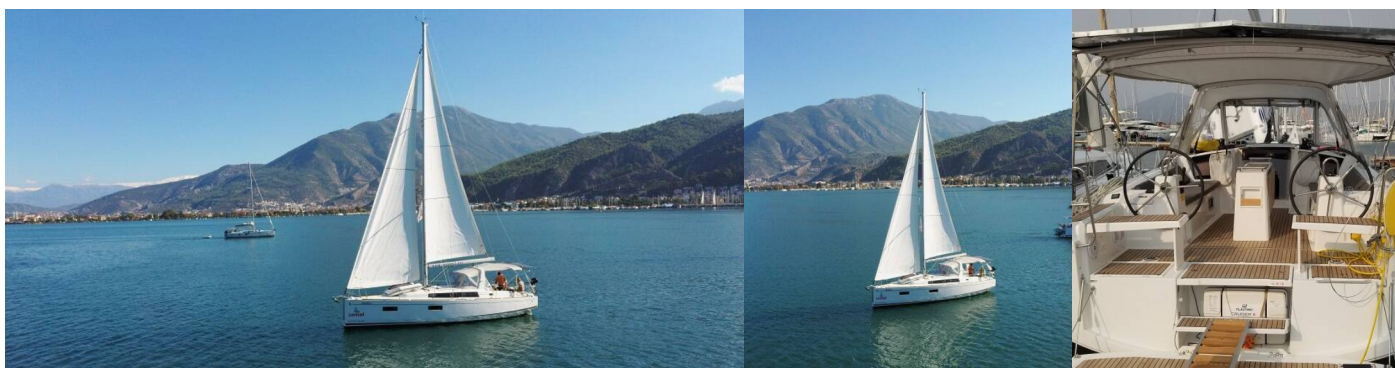

CENA / TYDNY

16.05. - 23.05.2026 2.565 € ~~3.090 €~~	23.05. - 30.05.2026 2.565 € ~~3.090 €~~	30.05. - 06.06.2026 2.565 € ~~3.090 €~~	06.06. - 13.06.2026 2.565 € ~~3.090 €~~
13.06. - 20.06.2026 2.712 € ~~3.390 €~~	20.06. - 27.06.2026 Rezerwowano	27.06. - 04.07.2026 2.712 € ~~3.390 €~~	04.07. - 11.07.2026 2.712 € ~~3.390 €~~
11.07. - 25.07.2026 Rezerwowano	25.07. - 01.08.2026 2.712 € ~~3.390 €~~	01.08. - 08.08.2026 2.712 € ~~3.390 €~~	08.08. - 15.08.2026 2.712 € ~~3.390 €~~
15.08. - 22.08.2026 2.792 € ~~3.490 €~~	22.08. - 29.08.2026 2.792 € ~~3.490 €~~	29.08. - 05.09.2026 2.792 € ~~3.490 €~~	05.09. - 12.09.2026 Rezerwowano
12.09. - 19.09.2026 2.792 € ~~3.490 €~~	19.09. - 26.09.2026 2.792 € ~~3.490 €~~	26.09. - 03.10.2026 2.792 € ~~3.490 €~~	03.10. - 10.10.2026 Rezerwowano
10.10. - 17.10.2026 2.792 € ~~3.490 €~~	17.10. - 24.10.2026 Rezerwowano	24.10. - 31.10.2026 2.792 € ~~3.490 €~~	31.10. - 07.11.2026 1.832 € ~~2.290 €~~
07.11. - 14.11.2026 1.832 € ~~2.290 €~~	14.11. - 21.11.2026 1.832 € ~~2.290 €~~	21.11. - 28.11.2026 1.832 € ~~2.290 €~~	28.11. - 05.12.2026 1.832 € ~~2.290 €~~

WEB

najachty.pl

TELEFON

+48 882 071 532

E-MAIL

biuro@najachty.pl

NAJACHTY

ul. Pi. Świętej Małgorzaty 1-2/42B, 58-100, Świdnica, Polsko