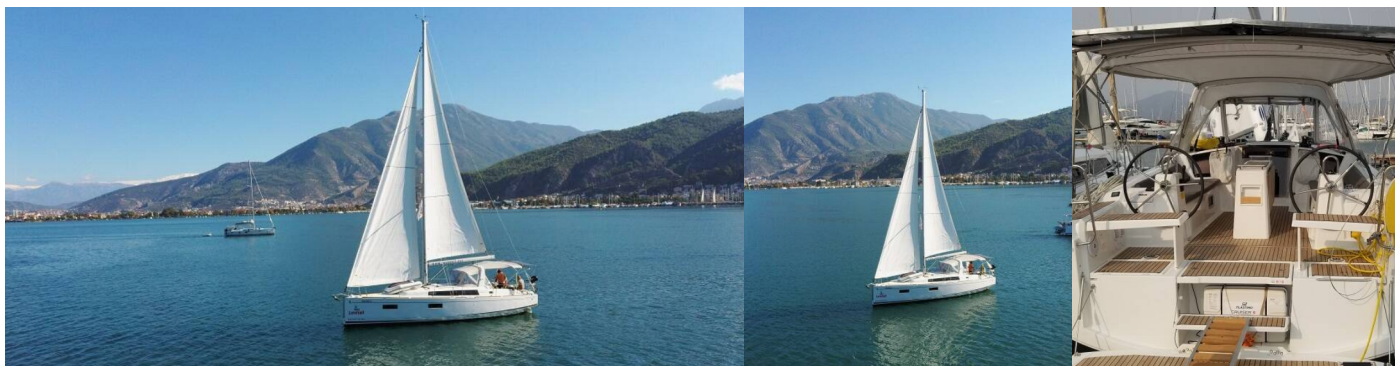

CENA / TYDNY

25.04. - 02.05.2026 2.565 € ~~3.090 €~~	02.05. - 09.05.2026 2.565 € ~~3.090 €~~	09.05. - 16.05.2026 2.565 € ~~3.090 €~~	16.05. - 23.05.2026 2.565 € ~~3.090 €~~
23.05. - 30.05.2026 2.565 € ~~3.090 €~~	30.05. - 06.06.2026 2.565 € ~~3.090 €~~	06.06. - 13.06.2026 2.565 € ~~3.090 €~~	13.06. - 20.06.2026 2.712 € ~~3.390 €~~
20.06. - 27.06.2026 2.712 € ~~3.390 €~~	27.06. - 04.07.2026 2.712 € ~~3.390 €~~	04.07. - 11.07.2026 2.712 € ~~3.390 €~~	11.07. - 25.07.2026 Rezervováno
25.07. - 01.08.2026 2.712 € ~~3.390 €~~	01.08. - 08.08.2026 2.712 € ~~3.390 €~~	08.08. - 15.08.2026 2.712 € ~~3.390 €~~	15.08. - 22.08.2026 2.792 € ~~3.490 €~~
22.08. - 29.08.2026 2.792 € ~~3.490 €~~	29.08. - 05.09.2026 2.792 € ~~3.490 €~~	05.09. - 12.09.2026 Rezervováno	12.09. - 19.09.2026 2.792 € ~~3.490 €~~
19.09. - 26.09.2026 2.792 € ~~3.490 €~~	26.09. - 03.10.2026 2.792 € ~~3.490 €~~	03.10. - 10.10.2026 Rezervováno	10.10. - 17.10.2026 2.792 € ~~3.490 €~~
17.10. - 24.10.2026 Rezervováno	24.10. - 31.10.2026 2.792 € ~~3.490 €~~	31.10. - 07.11.2026 1.832 € ~~2.290 €~~	

WEB

najachty.pl

TELEFON

+48 882 071 532

E-MAIL

biuro@najachty.pl

NAJACHTY

ul. Pi. Świętej Małgorzaty 1-2/42B, 58-100, Świdnica, Polsko