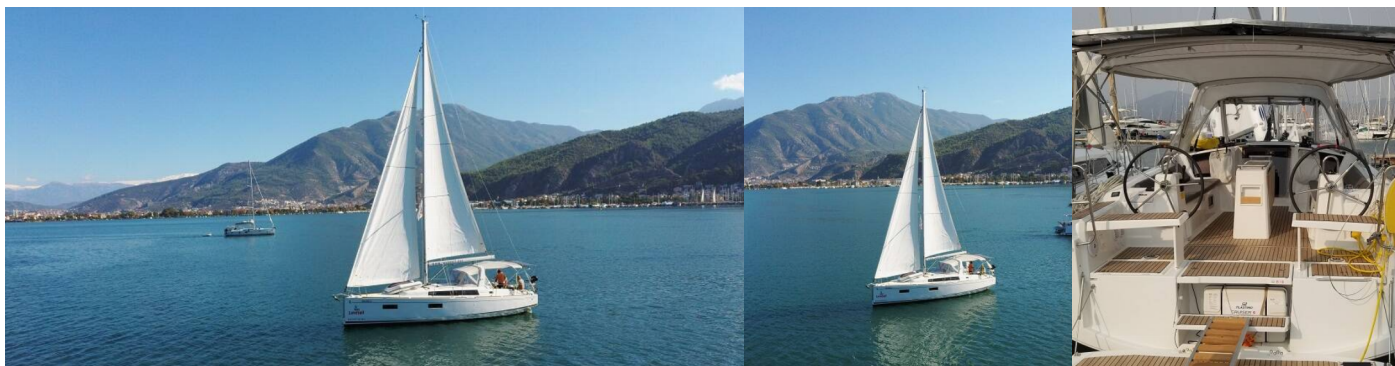

CENA / TYDNY

07.11. - 14.11.2026

1.832 € ~~2.290 €~~

14.11. - 21.11.2026

1.832 € ~~2.290 €~~

21.11. - 28.11.2026

1.832 € ~~2.290 €~~

28.11. - 05.12.2026

1.832 € ~~2.290 €~~

05.12. - 12.12.2026

1.832 € ~~2.290 €~~

12.12. - 19.12.2026

1.832 € ~~2.290 €~~

19.12. - 26.12.2026

1.832 € ~~2.290 €~~

WEB

najachty.pl

TELEFON

+48 882 071 532

E-MAIL

biuro@najachty.pl

NAJACHTY

ul. Pi. Świętej Małgorzaty 1-2/42B, 58-100, Świdnica, Polsko