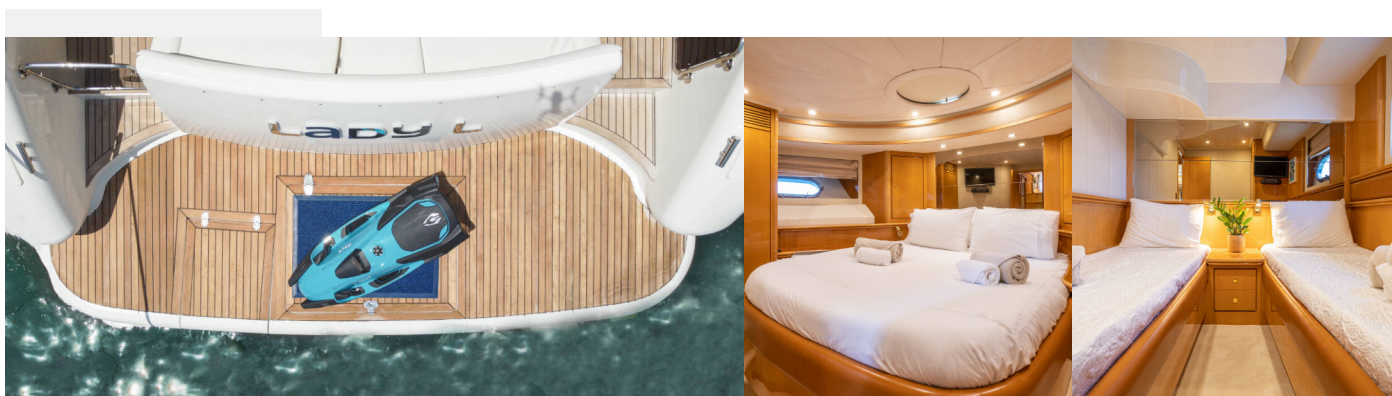

CENA / TYDNY

14.12. - 21.12.2024 23.520 €	21.12. - 28.12.2024 23.520 €	28.12. - 04.01.2025 23.520 €	04.01. - 11.01.2025 21.168 € ~~23.520 €~~
11.01. - 18.01.2025 21.168 € ~~23.520 €~~	18.01. - 25.01.2025 21.168 € ~~23.520 €~~	25.01. - 01.02.2025 21.168 € ~~23.520 €~~	01.02. - 08.02.2025 21.168 € ~~23.520 €~~
08.02. - 15.02.2025 21.168 € ~~23.520 €~~	15.02. - 22.02.2025 21.168 € ~~23.520 €~~	22.02. - 01.03.2025 21.168 € ~~23.520 €~~	01.03. - 08.03.2025 21.168 € ~~23.520 €~~
08.03. - 15.03.2025 21.168 € ~~23.520 €~~	15.03. - 22.03.2025 21.168 € ~~23.520 €~~	22.03. - 29.03.2025 21.168 € ~~23.520 €~~	29.03. - 05.04.2025 21.168 € ~~23.520 €~~
05.04. - 12.04.2025 21.168 € ~~23.520 €~~	12.04. - 19.04.2025 21.168 € ~~23.520 €~~	19.04. - 26.04.2025 21.168 € ~~23.520 €~~	26.04. - 03.05.2025 21.168 € ~~23.520 €~~
03.05. - 10.05.2025 21.168 € ~~23.520 €~~	10.05. - 17.05.2025 21.168 € ~~23.520 €~~	17.05. - 24.05.2025 21.168 € ~~23.520 €~~	24.05. - 31.05.2025 21.168 € ~~23.520 €~~
31.05. - 07.06.2025 21.168 € ~~23.520 €~~	07.06. - 14.06.2025 21.168 € ~~23.520 €~~	14.06. - 21.06.2025 21.168 € ~~23.520 €~~	21.06. - 28.06.2025 21.168 € ~~23.520 €~~

WEB

najachty.pl

TELEFON

+48 882 071 532

E-MAIL

biuro@najachty.pl

NAJACHTY

ul. Pi. Świętej Małgorzaty 1-2/42B, 58-100, Świdnica, Polsko