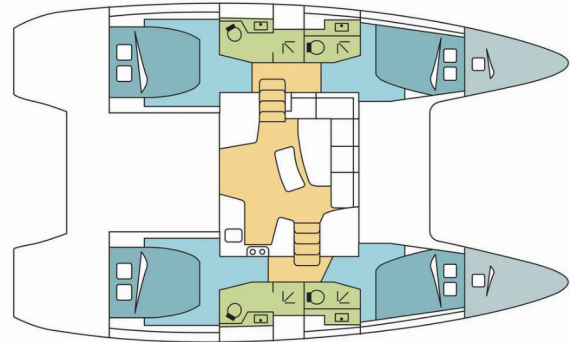

# LAGOON 42

SJEVERNJACA

Katamarán Lagoon 42 „SJEVERNJACA“, postaveno v roce 2022, je kotveno v Antigua, Jolly Harbour Marina, – Karibské Nizozemsko. Jachta má 4 + 2 kajut, může ubytovat 8 + 2 + 2 osob a má 4 toalet/sprch.

**SJEVERNJACA**

Rok Výroby

**2022**

Délka

**12.80 m**

Kajuty

**4 + 2**

Lůžka