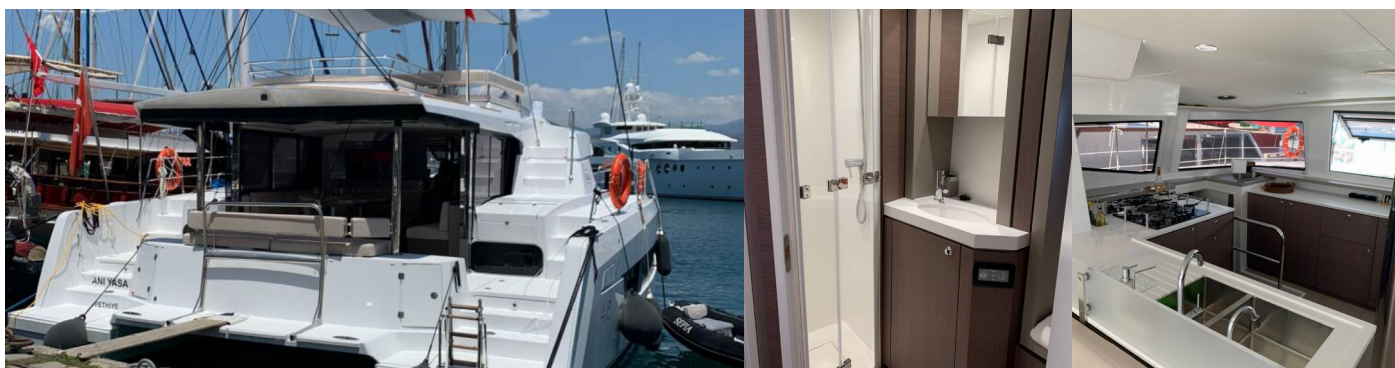

CENA / TYDNY

07.11. - 14.11.2026

8.500 €

14.11. - 21.11.2026

8.500 €

21.11. - 28.11.2026

8.500 €

28.11. - 05.12.2026

8.500 €

05.12. - 12.12.2026

8.500 €

12.12. - 19.12.2026

8.500 €

19.12. - 26.12.2026

8.500 €

WEB

najachty.pl

TELEFON

+48 882 071 532

E-MAIL

biuro@najachty.pl

NAJACHTY

ul. Pi. Świętej Małgorzaty 1-2/42B, 58-100, Świdnica, Polsko