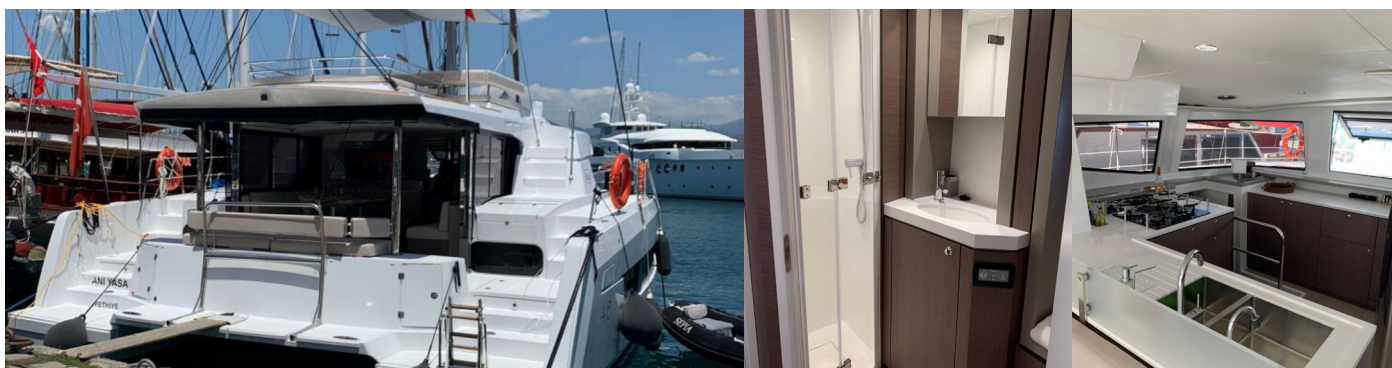

CENA / TYDNY

25.04. - 02.05.2026 10.000 €	02.05. - 09.05.2026 10.000 €	09.05. - 16.05.2026 10.000 €	16.05. - 23.05.2026 10.000 €
23.05. - 30.05.2026 10.000 €	30.05. - 06.06.2026 11.200 €	06.06. - 13.06.2026 11.200 €	13.06. - 20.06.2026 11.200 €
20.06. - 27.06.2026 11.200 €	27.06. - 04.07.2026 11.200 €	04.07. - 11.07.2026 11.200 €	11.07. - 18.07.2026 11.200 €
18.07. - 25.07.2026 11.200 €	25.07. - 01.08.2026 11.200 €	01.08. - 08.08.2026 11.200 €	08.08. - 15.08.2026 11.200 €
15.08. - 22.08.2026 11.200 €	22.08. - 29.08.2026 11.200 €	29.08. - 05.09.2026 11.200 €	05.09. - 12.09.2026 11.200 €
12.09. - 19.09.2026 Rezervováno	19.09. - 26.09.2026 11.200 €	26.09. - 03.10.2026 10.000 €	03.10. - 10.10.2026 Rezervováno
10.10. - 17.10.2026 10.000 €	17.10. - 24.10.2026 10.000 €	24.10. - 31.10.2026 10.000 €	31.10. - 07.11.2026 8.500 €

WEB

najachty.pl

TELEFON

+48 882 071 532

E-MAIL

biuro@najachty.pl

NAJACHTY

ul. Pi. Świętej Małgorzaty 1-2/42B, 58-100, Świdnica, Polsko