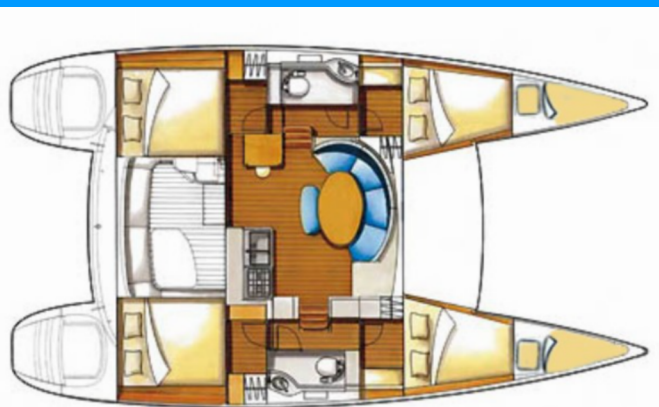

LAGOON 380

Suncity 1

Katamarán Lagoon 380 „Suncity 1“, postaveno v roce 2013, je kotveno v Fethiye, Yacht Club Mai, - Turecko . Jachta má 4 kajuty, může ubytovat 8 + 1 osob a má 2 toalet/sprch.

SPECIFIKACE JACHTY

Rok Výroby

2013

Délka

11.55 m

Kajuty

4

Lůžka

8 + 1