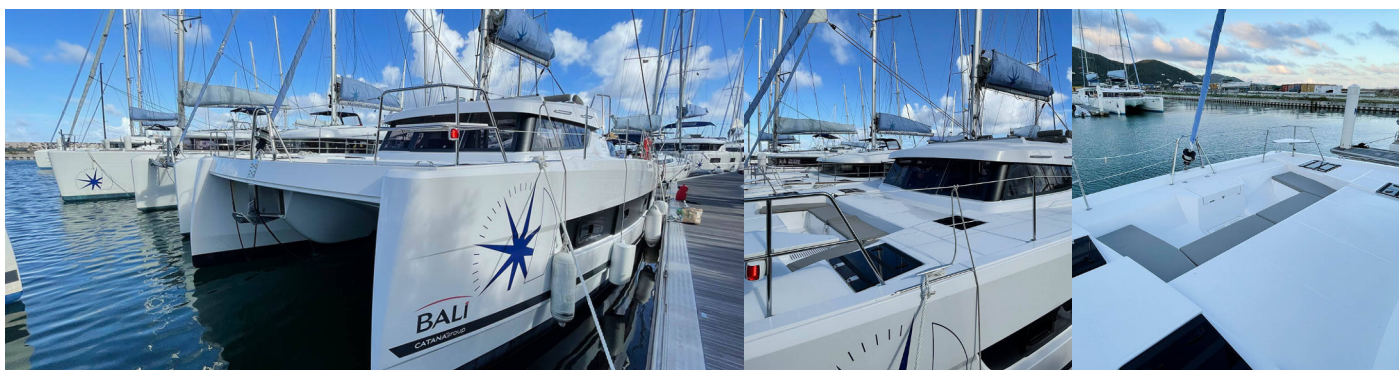

CENA / TYDNY

02.06. - 09.06.2026

Rezerwowáno

10.06. - 17.06.2026

Rezerwowáno

20.06. - 27.06.2026

Rezerwowáno

23.07. - 27.07.2026

Rezerwowáno

04.08. - 09.10.2026

Rezerwowáno

05.11. - 17.11.2026

Rezerwowáno

28.11. - 05.12.2026

Rezerwowáno

WEB

najachty.pl

TELEFON

+48 882 071 532

E-MAIL

biuro@najachty.pl

NAJACHTY

ul. Pi. Świętej Małgorzaty 1-2/42B, 58-100, Świdnica, Polsko