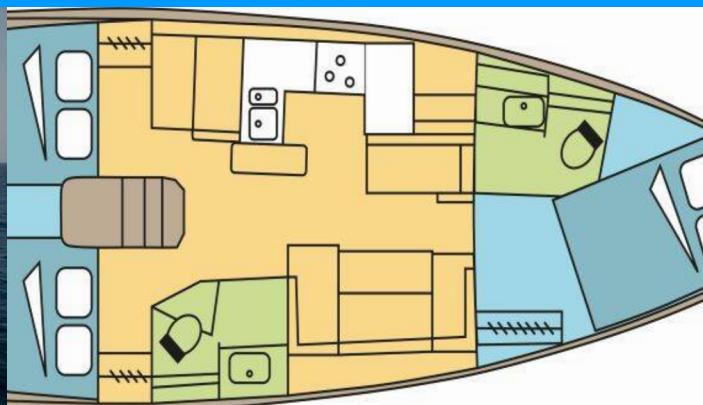

SUN ODYSSEY 410

MELITI

Plachetnice Sun Odyssey 410 „MELITI“, postaveno v roce 2021 , je kotveno v Lefkas, D-Marin, Lefkas - Řecko. Jachta má 3 kajut, může ubytovat 6 + 2 osob a má 2 toalet/sprch.

SPECIFIKACE JACHTY

Rok Výroby

2021

Délka

12.35 m

Kajuty

3

Lůžka

6 + 2

Max. Počet Osob

8

WC/Sprcha

2

STANDARDNÍ VYBAVENÍ JACHTY

Bezpečnost	EPIRB-Distress radio beacons, VHF rádio
Elektronika	El. přípojka 220 V, Invertor, Nabíječka baterií, Solární panely
Interiér	Convertible table in salon, Ventilátory v kajutách
Kuchyňka	Kuchyňské potřeby (kuchyňské zařízení, příbory, Lednička, Plynové vařiče, Teplá voda, Trouba
Navigace	Bow thruster, GPS mapový plotter (cockpit), pilotní kniha, Seznam majáků, Wind/speed/depth instruments
Paluba	Elektrický kotevní vrátek, Nafukovací člun s přívěsným motorem, Sprayhood, Stoleček v kokpitě
Plachty	Lazy bag, Lazy jacks
Zábava	USB