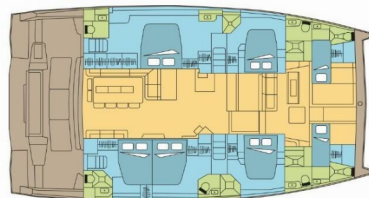

# BALI 5.4

Yepa II

Katamarán Bali 5.4 „Yepa II“, postaveno v roce 2021, je kotveno v Nassau, Palm Cay Marina, - Bahamy. Jachta má 5 + 2 kajut, může ubytovat 10 + 2 osob a má 5 + 2 toalet/sprch.

**Yepa II**

Rok Výroby

**2021**

Délka

**16.80 m**

Kajuty

**5 + 2**

Lůžka