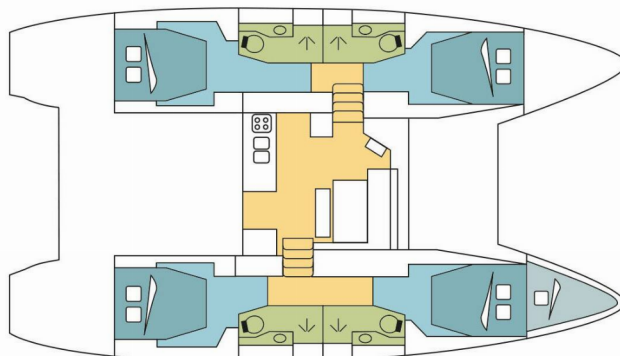

LAGOON 46

MARYLOU

Katamarán Lagoon 46 „MARYLOU“, postaveno v roce 2022, je kotveno v Nassau, Palm Cay Marina, - Bahamy. Jachta má 4 + 1 kajut, může ubytovat 9 + 2 osob a má 4 toalet/sprch.

SPECIFIKACE JACHTY

Rok Výroby

2022

Délka

13.99 m

Kajuty

4 + 1

Lůžka

9 + 2