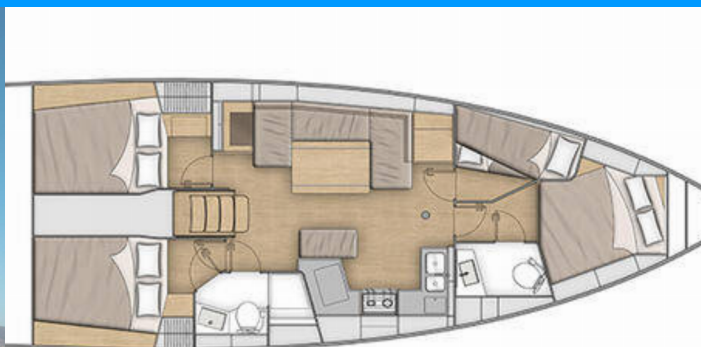

# OCEANIS 40.1

Kos 40.6

Plachetnice Oceanis 40.1 „Kos 40.6“, postaveno v roce 2021, je kotveno v Kos, Kos Marina, - Řecko. Jachta má 4 kajut, může ubytovat 8 osob a má 2 toalet/sprch.

**Kos 40.6**

Rok Výroby

**2021**

Délka

**12.87 m**

Kajuty

**4**

Lůžka