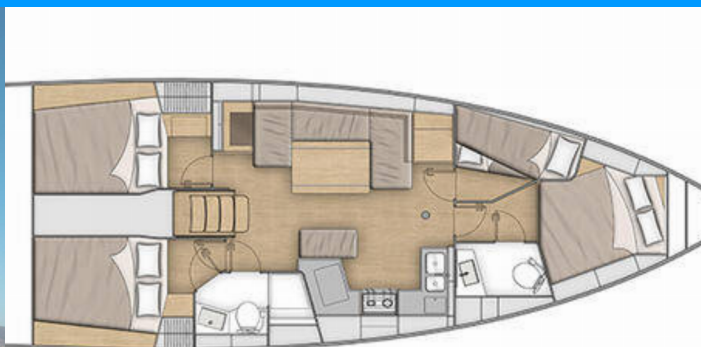

OCEANIS 40.1

Kos 40.5

Plachetnice Oceanis 40.1 „Kos 40.5“, postaveno v roce 2021, je kotveno v Athens, Alimos marina, - Řecko. Jachta má 4 kajuty, může ubytovat 8 osob a má 2 toalet/sprch.

SPECIFIKACE JACHTY

Rok Výroby

2021

Délka

12.87 m

Kajuty

4

Lůžka

8