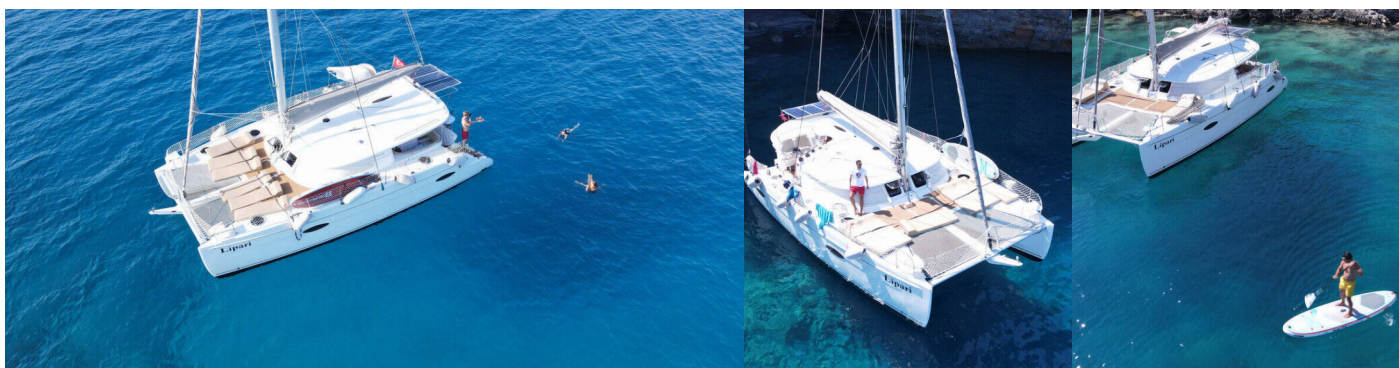

CENA / TYDNY

28.04. - 28.04.2026

Rezerwováno

02.05. - 02.05.2026

Rezerwováno

07.06. - 11.06.2026

Rezerwováno

27.06. - 29.06.2026

Rezerwováno

03.07. - 03.07.2026

Rezerwováno

11.07. - 15.07.2026

Rezerwováno

06.09. - 13.09.2026

Rezerwováno

WEB

najachty.pl

TELEFON

+48 882 071 532

E-MAIL

biuro@najachty.pl

NAJACHTY

ul. Pi. Świętej Małgorzaty 1-2/42B, 58-100, Świdnica, Polsko