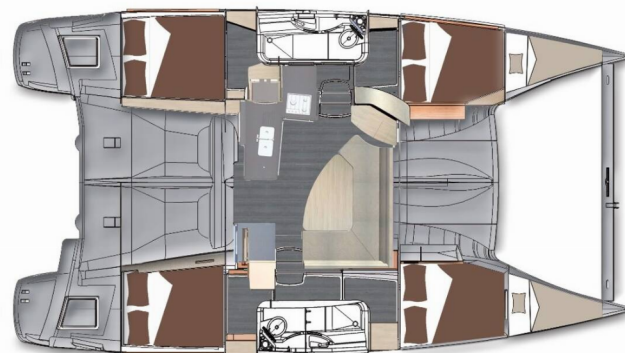

LIPARI 41

My Way

Katamarán Lipari 41 „My Way“, postaveno v roce 2013, je kotveno v Kas Marina, - Turecko . Jachta má 3 + 1 kajut, může ubytovat 6 + 2 osob a má 2 toalet/sprch.

SPECIFIKACE JACHTY

Základna Pronájmu

2013

Délka

11.91 m

Kajuty

3 + 1

Lůžka

6 + 2

Max. Počet Osob