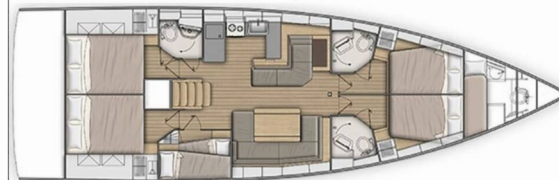

OCEANIS 51.1

Infinity

Plachetnice Oceanis 51.1 „Infinity“, postaveno v roce 2020, je kotveno v Lefkas, D-Marin, Lefkas - Řecko. Jachta má 5 + 1 kajut, může ubytovat 10 + 1 + 1 osob a má 3 + 1 toalet/sprch.

SPECIFIKACE JACHTY

Základna Pronájmu

Lefkas, D-Marin, Řecko

ID Jachty

3540

Značka

Bénéteau

Název

Infinity

Rok Výroby

2020

Délka

15.94 m

Kajuty

5 + 1

Lůžka

10 + 1 + 1

WC/Sprcha

3 + 1

STANDARDNÍ VYBAVENÍ JACHTY

Bezpečnost

Bezpečnostní vybavení, VHF rádio, Záchranný člun

Elektronika

El. přípojka 220 V, Invertor, Klimatizace (air-condition 220V), Solární panely

Kuchyňka

Kuchyňské potřeby (kuchyňské zařízení, přístroje, Lednička, Plynové vařiče, Teplá voda, Trouba

Navigace

AIS, Autopilot, Bow thruster, GPS mapový plotter, Hloubkoměr, Námořní mapy, Wind instrument/Anemometer

Paluba

Bimini, Elektrický kotevní vrátek, Koupací platforma (electric), Nafukovací člun, Sprayhood, Stoleček v kokpitu (with cool box), Týkový kokpit, Venkovní sprcha na zádi

Zábava

FUSION sound system, USB (in all cabins), Venkovní reproduktory