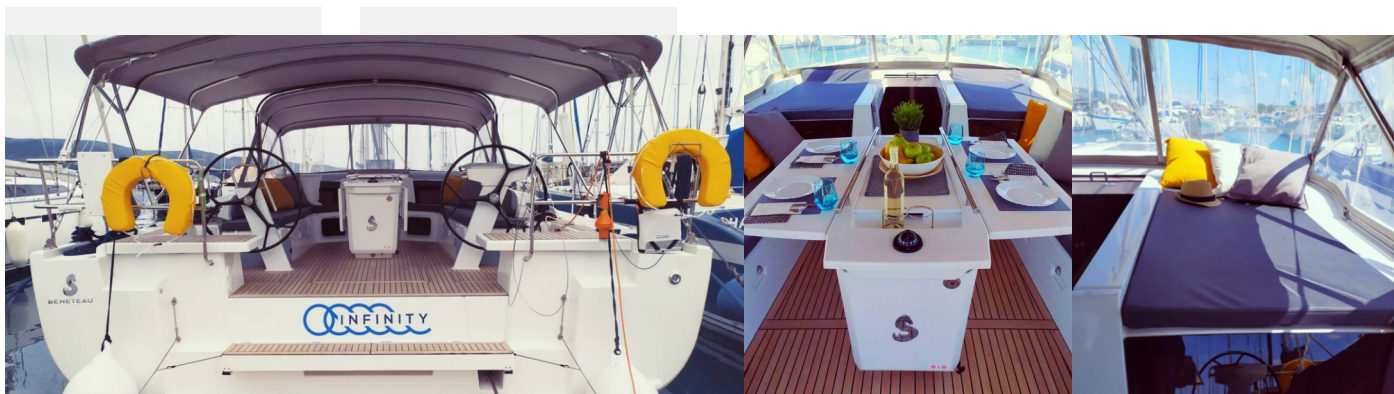

CENA / TYDNY

04.01. - 11.01.2025 3.500 €	11.01. - 18.01.2025 3.500 €	18.01. - 25.01.2025 3.500 €	25.01. - 01.02.2025 3.500 €
01.02. - 08.02.2025 3.500 €	08.02. - 15.02.2025 3.500 €	15.02. - 22.02.2025 3.500 €	22.02. - 01.03.2025 3.500 €
01.03. - 08.03.2025 3.500 €	08.03. - 15.03.2025 3.500 €	15.03. - 22.03.2025 3.500 €	22.03. - 29.03.2025 3.500 €
29.03. - 05.04.2025 3.500 €	05.04. - 12.04.2025 3.500 €	12.04. - 19.04.2025 3.500 €	19.04. - 26.04.2025 4.800 €
26.04. - 03.05.2025 4.800 €	03.05. - 10.05.2025 4.800 €	10.05. - 17.05.2025 4.800 €	17.05. - 24.05.2025 4.800 €
24.05. - 31.05.2025 6.545 €	31.05. - 07.06.2025 Rezerwováno	07.06. - 14.06.2025 Rezerwováno	14.06. - 21.06.2025 Rezerwováno
21.06. - 28.06.2025 7.200 €	28.06. - 05.07.2025 7.200 €	05.07. - 12.07.2025 7.200 €	12.07. - 19.07.2025 7.200 €

WEB

najachty.pl

TELEFON

+48 882 071 532

E-MAIL

biuro@najachty.pl

NAJACHTY

ul. Pi. Świętej Małgorzaty 1-2/42B, 58-100, Świdnica, Polsko