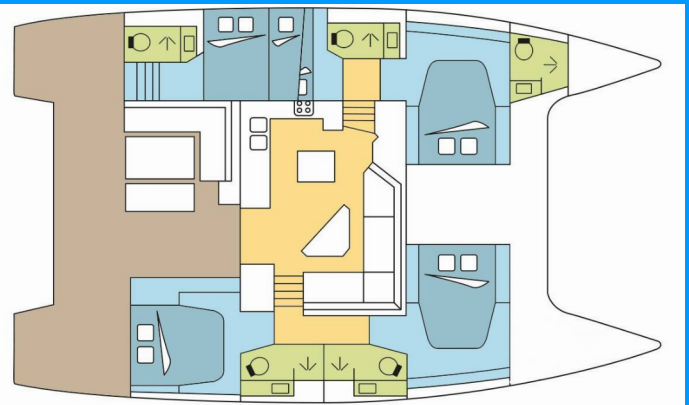

FONTAINE PAJOT SAONA 47

PURRFECT_DB

Katamarán Fountaine Pajot Saona 47 „PURRFECT_DB“, postaveno v roce 2020, je kotveno v Whitsundays, Airlie Beach, Coral Sea Marina, - Austrálie a Oceánie. Jachta má 5 kajut, může ubytovat 10 + 2 osob a má 5 toalet/sprch.

PURRFECT_DB

Rok Výroby

2020

Délka

13.94 m

Kajuty

5

Lůžka