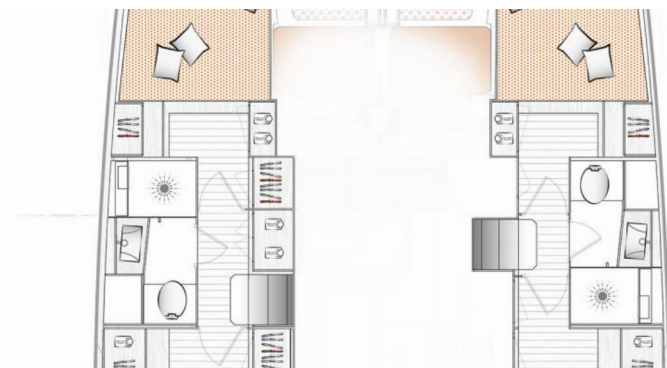

CENA / TYDNY

05.07. - 12.07.2025 4.840 € ~~6.050 €~~	12.07. - 19.07.2025 4.961 € ~~6.050 €~~	19.07. - 26.07.2025 4.920 € ~~6.150 €~~	26.07. - 02.08.2025 5.000 € ~~6.250 €~~
02.08. - 09.08.2025 5.080 € ~~6.350 €~~	09.08. - 16.08.2025 5.080 € ~~6.350 €~~	16.08. - 23.08.2025 5.160 € ~~6.450 €~~	23.08. - 30.08.2025 5.160 € ~~6.450 €~~
30.08. - 06.09.2025 5.240 € ~~6.550 €~~	06.09. - 13.09.2025 5.240 € ~~6.550 €~~	13.09. - 20.09.2025 5.160 € ~~6.450 €~~	20.09. - 27.09.2025 5.207 € ~~6.350 €~~
27.09. - 04.10.2025 5.143 € ~~6.050 €~~	04.10. - 11.10.2025 4.916 € ~~5.650 €~~	11.10. - 18.10.2025 4.830 € ~~5.250 €~~	18.10. - 25.10.2025 4.462 € ~~4.850 €~~
25.10. - 01.11.2025 4.005 € ~~4.450 €~~	01.11. - 08.11.2025 3.160 € ~~3.950 €~~	08.11. - 15.11.2025 2.760 € ~~3.450 €~~	15.11. - 22.11.2025 2.760 € ~~3.450 €~~
22.11. - 29.11.2025 2.760 € ~~3.450 €~~	29.11. - 06.12.2025 2.760 € ~~3.450 €~~	06.12. - 13.12.2025 2.760 € ~~3.450 €~~	13.12. - 20.12.2025 2.760 € ~~3.450 €~~
20.12. - 27.12.2025 2.760 € ~~3.450 €~~			

WEB

najachty.pl

TELEFON

+48 882 071 532

E-MAIL

biuro@najachty.pl

NAJACHTY

ul. Pi. Świętej Małgorzaty 1-2/42B, 58-100, Świdnica, Polsko