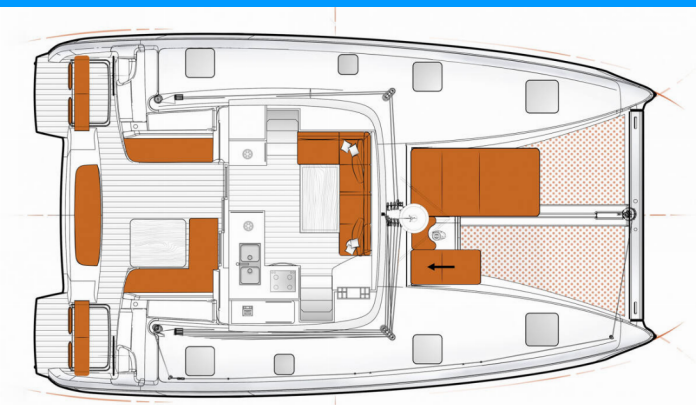

EXCESS 11

Panço

Katamarán Excess 11 „Panço“, postaveno v roce 2021, je kotveno v Fethiye, Lykia Yacht Club, - Turecko . Jachta má 4 + 2 kajut, může ubytovat 8 + 2 osob a má 2 + 1 toalet/sprch.

SPECIFIKACE JACHTY

Rok Výroby

2021

Délka

11.42 m

Kajuty

4 + 2

Lůžka

8 + 2