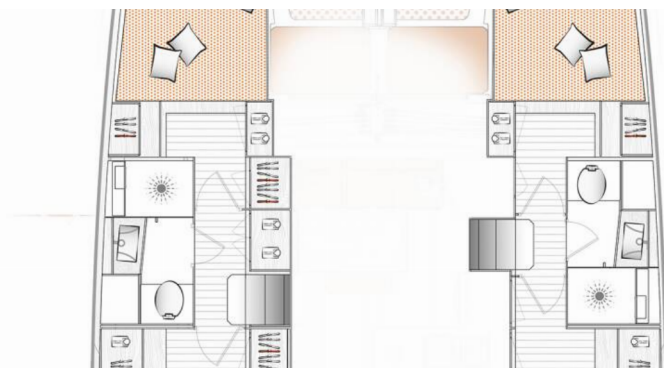

CENA / TYDNY

14.12. - 21.12.2024 2.345 € ~~3.350 €~~	21.12. - 28.12.2024 2.513 € ~~3.350 €~~	28.12. - 04.01.2025 2.680 € ~~3.350 €~~	04.01. - 11.01.2025 2.680 € ~~3.350 €~~
11.01. - 18.01.2025 2.680 € ~~3.350 €~~	18.01. - 25.01.2025 2.680 € ~~3.350 €~~	25.01. - 01.02.2025 2.680 € ~~3.350 €~~	01.02. - 08.02.2025 2.680 € ~~3.350 €~~
08.02. - 15.02.2025 2.680 € ~~3.350 €~~	15.02. - 22.02.2025 2.680 € ~~3.350 €~~	22.02. - 01.03.2025 2.680 € ~~3.350 €~~	01.03. - 08.03.2025 2.680 € ~~3.350 €~~
08.03. - 15.03.2025 2.848 € ~~3.350 €~~	15.03. - 22.03.2025 2.747 € ~~3.350 €~~	22.03. - 29.03.2025 2.848 € ~~3.350 €~~	29.03. - 05.04.2025 2.848 € ~~3.350 €~~
05.04. - 12.04.2025 2.911 € ~~3.550 €~~	12.04. - 19.04.2025 3.080 € ~~3.850 €~~	19.04. - 26.04.2025 3.320 € ~~4.150 €~~	26.04. - 03.05.2025 3.640 € ~~4.550 €~~
03.05. - 17.05.2025 Rezervováno	17.05. - 24.05.2025 3.863 € ~~5.150 €~~	24.05. - 07.06.2025 Rezervováno	07.06. - 14.06.2025 4.803 € ~~5.650 €~~
14.06. - 21.06.2025 5.003 € ~~5.750 €~~	21.06. - 28.06.2025 4.797 € ~~5.850 €~~	28.06. - 05.07.2025 4.879 € ~~5.950 €~~	

WEB

najachty.pl

TELEFON

+48 882 071 532

E-MAIL

biuro@najachty.pl

NAJACHTY

ul. Pi. Świętej Małgorzaty 1-2/42B, 58-100, Świdnica, Polsko