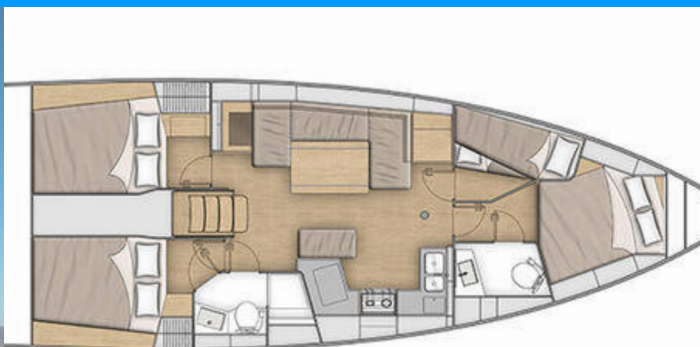

OCEANIS 40.1

Kos 40.2

Plachetnice Oceanis 40.1 „Kos 40.2“, postaveno v roce 2021, je kotveno v Kos, Kos Marina, - Řecko. Jachta má 4 kajut, může ubytovat 8 osob a má 2 toalet/sprch.

SPECIFIKACE JACHTY

Základna Pronájmu

2021

Délka

12.87 m

Kajuty

4

Lůžka

8

Max. Počet Osob