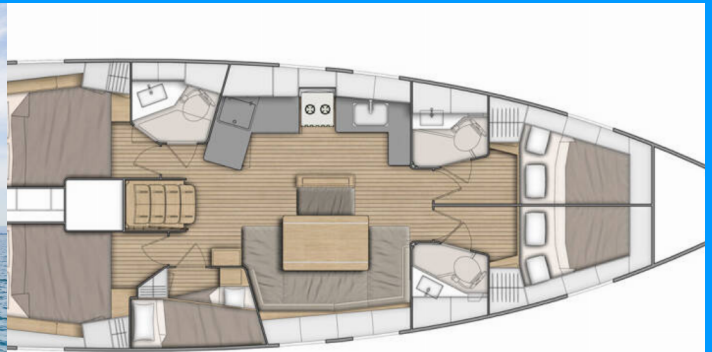

OCEANIS 46.1

Paradisea

Plachetnice Oceanis 46.1 „Paradisea“, postaveno v roce 2021, je kotveno v Corfu, Gouvia Marina, Korfu - Řecko. Jachta má 5 kajut, může ubytovat 10 osob a má 3 toalet/sprch.

SPECIFIKACE JACHTY

Rok Výroby

2021

Délka

14.60 m

Kajuty

5

Lůžka

10

WC/Sprcha

3

STANDARDNÍ VYBAVENÍ JACHTY

Elektronika

Solární panely

Interiér

Elektrické WC, Ventilátory v kajutách

Kuchyňka