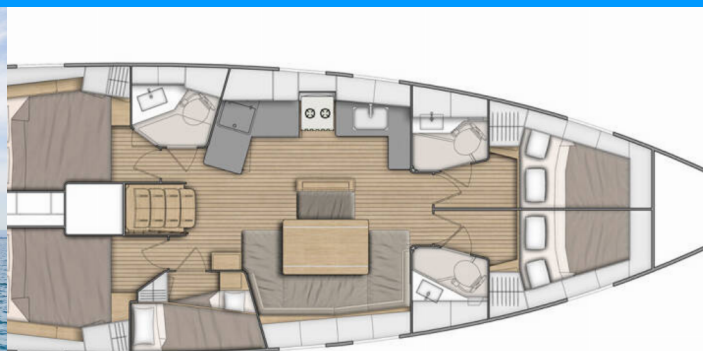

OCEANIS 46.1

Paradisea

Plachetnice Oceanis 46.1 „Paradisea“, postaveno v roce 2021, je kotveno v Corfu, Gouvia Marina, Korfu - Řecko. Jachta má 5 kajut, může ubytovat 10 osob a má 3 toalet/sprch.

SPECIFIKACE JACHTY

Rok Výroby

2021

Délka

14.60 m

Kajuty

5

Lůžka

10

WC/Sprcha

3

STANDARDNÍ VYBAVENÍ JACHTY

Elektronika	Solární panely
Interiér	Elektrické WC, Ventilátory v kajutách
Kuchyňka	Mrazák
Navigace	Autopilot, Bow thruster, GPS mapový plotter
Paluba	Bimini, Koupací platforma, Lodní můstek / lávka, Nafukovací člun s přívěsným motorem, Sprayhood
Pohodlí	Polštáře do kokpitu
Zábava	Rádio