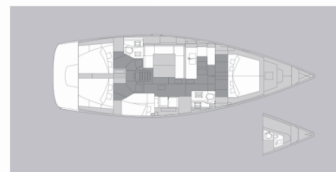

ELAN IMPRESSION 50.1

Lija

Plachetnice Elan Impression 50.1 „Lija“, postaveno v roce 2021, je kotveno v Split - Marina Kaštela, Split - Chorvatsko. Jachta má 5 kajut, může ubytovat 10 + 2 osob a má 2 toalet/sprch.

Lija

Rok Výroby

2021

Délka

15.18 m

Kajuty

5

Lůžka