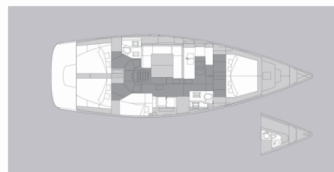

ELAN IMPRESSION 50.1

Lija

Plachetnice Elan Impression 50.1 „Lija“, postaveno v roce 2021, je kotveno v Split - Marina Kaštela, Split - Chorvatsko. Jachta má 5 kajut, může ubytovat 10 + 2 osob a má 2 toalet/sprch.

Lija

Rok Výroby

2021

Délka

15.18 m

Kajuty

5

Lůžka