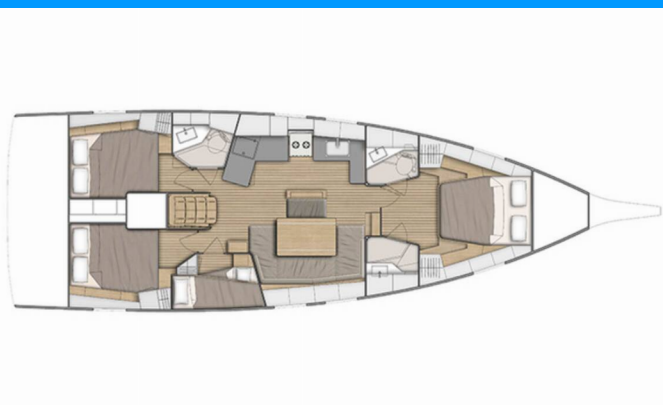

OCEANIS 46.1

Sine Cura III 3136

Plachetnice Oceanis 46.1 „Sine Cura III 3136“, postaveno v roce 2022, je kotveno v Trogir, Yachtclub Seget (Marina Baotic), - Chorvatsko. Jachta má 4 kajut, může ubytovat 8 + 2 osob a má 2 toalet/sprch.

Sine Cura III 3136

Rok Výroby

2022

Délka

14.60 m

Kajuty

4

Lůžka